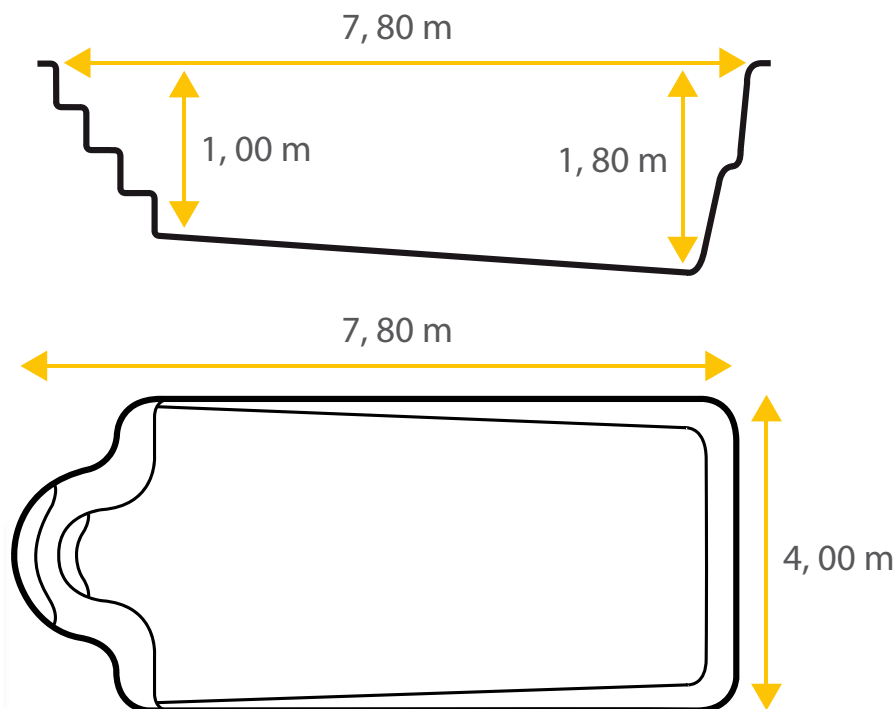

Variation 74

D'inspiration romaine et à fond incliné, la piscine coque en polyester Variation 74 comme l'Arpège, rappelle les bains et le bien-être des cures romaines.

De par sa forme, la piscine coque polyester Variation vous permettra de réaliser de longues brasses ou de vous prélasser sur les banquettes à votre guise.

Découvrez dès à présent les autres modèles de la gamme Excel Piscines et trouvez la piscine de vos rêves.

(H) Modèle pouvant être équipé d'un volet hors-sol sous réserve d'adaptation optionnelle

Matériel inclus