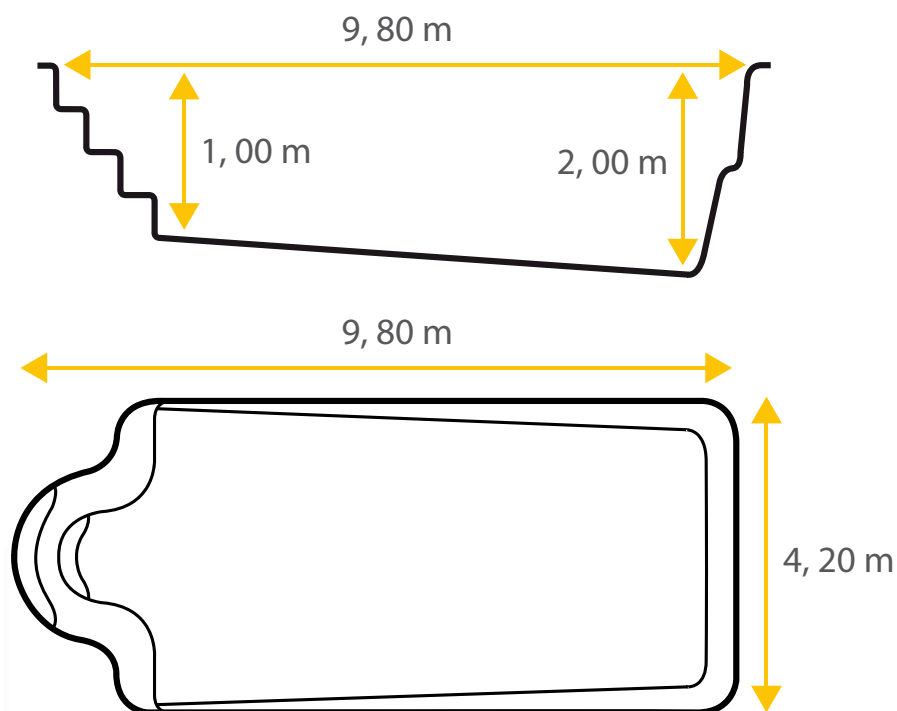

Variation 94

D'inspiration romaine et à fond incliné, la piscine coque en polyester Variation 94 comme l'Arpège, rappelle les bains et le bien-être des cures romaines.

De par sa forme, la piscine coque polyester Variation vous permettra de réaliser de longues brasses ou de vous prélasser sur les banquettes à votre guise.

Découvrez dès à présent les autres modèles de la gamme Excel Piscines et trouvez la piscine de vos rêves.