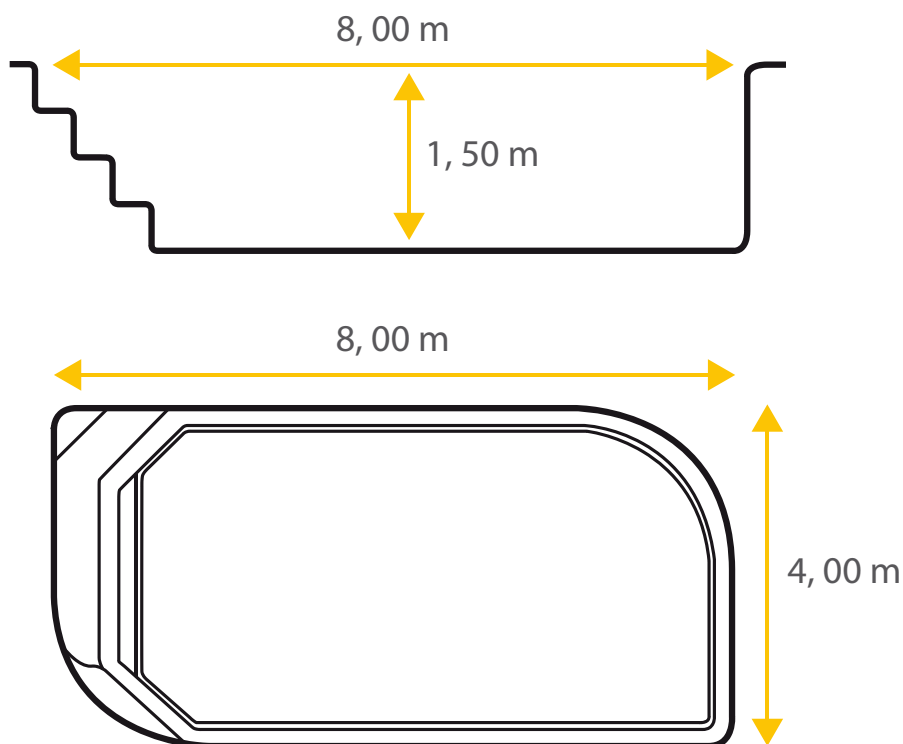

Concerto 80

De base rectangulaire et à fond plat, la piscine coque en polyester Concerto 80 allie douceur et esthétique pour sublimer votre jardin et vous garantir des moments conviviaux et sécurisés en famille ou entre amis.

De par sa forme, la piscine coque polyester Concerto s'adapte à votre extérieur et vous apportera bien-être et plénitude.

Découvrez dès à présent les autres modèles de la gamme Excel Piscines et trouvez la piscine de vos rêves.