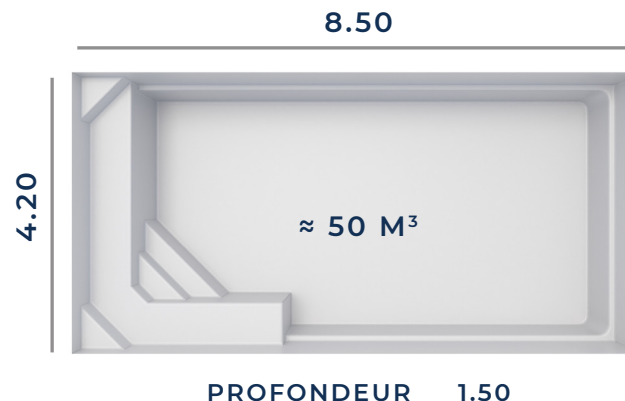

De par sa forme, ce bassin PARTITION saura vous assurer sécurité et convivialité notamment lors des jeux aquatiques en famille ou entre amis.

**Découvrez dès à présent les autres modèles de la gamme Excel Piscines et trouvez la piscines de vos rêves.**

## FICHE TECHNIQUE

Fond Plat

Les dimensions de nos bassins correspondent aux côtes intérieures du rectangle dans lequel s'inscrit la piscine.

BÂCHE À BARRES ADAPTABLE

VOLET HORS-SOL ADAPTABLE

VOLET IMMERGÉ SUR DEMANDE