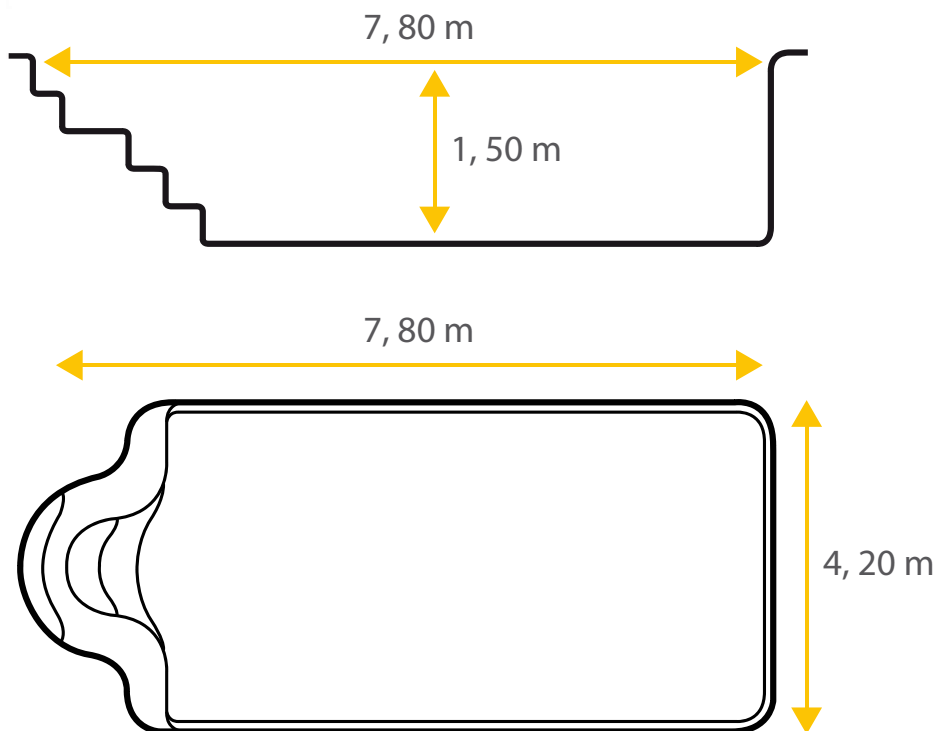

(H) Modèle pouvant être équipé d'un volet hors-sol sous réserve d'adaptation optionnelle

Matériel inclus

Coque

- 3 buses de refoulement
- 1 bonde de fond
- 1 prise balai
- 1 bonde de sécurité
- 2 skimmers