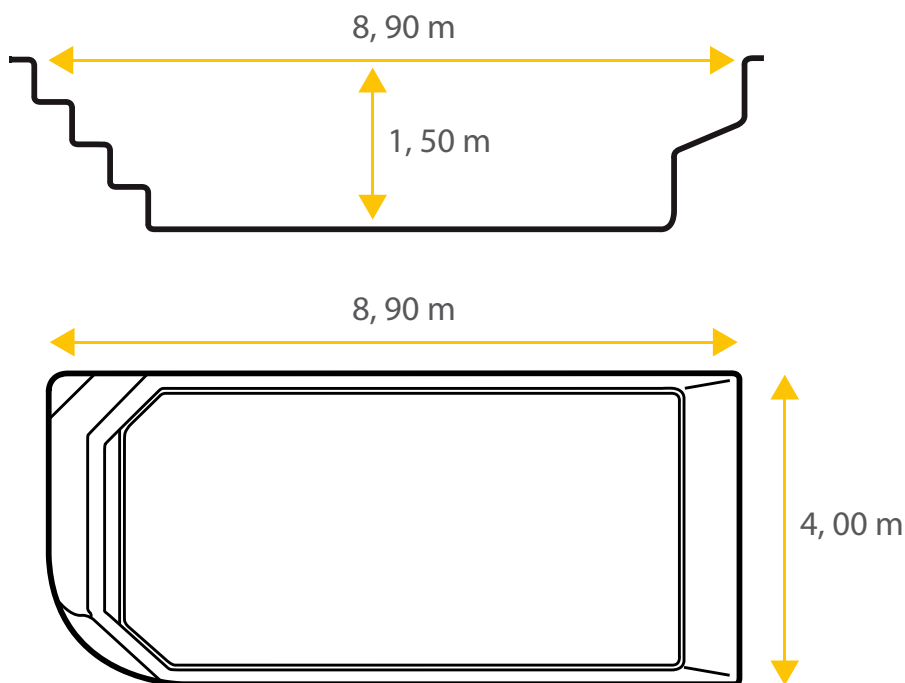

De base rectangulaire et à fond plat, la piscine coque en polyester Concerto 89 allie douceur et esthétique pour sublimer votre jardin et vous garantir des moments conviviaux et sécurisés en famille ou entre amis.

De par sa forme, la piscine coque polyester Concerto s'adapte à votre extérieur et vous apportera bien-être et plénitude.

Découvrez dès à présent les autres modèles de la gamme Excel Piscines et trouvez la piscine de vos rêves.