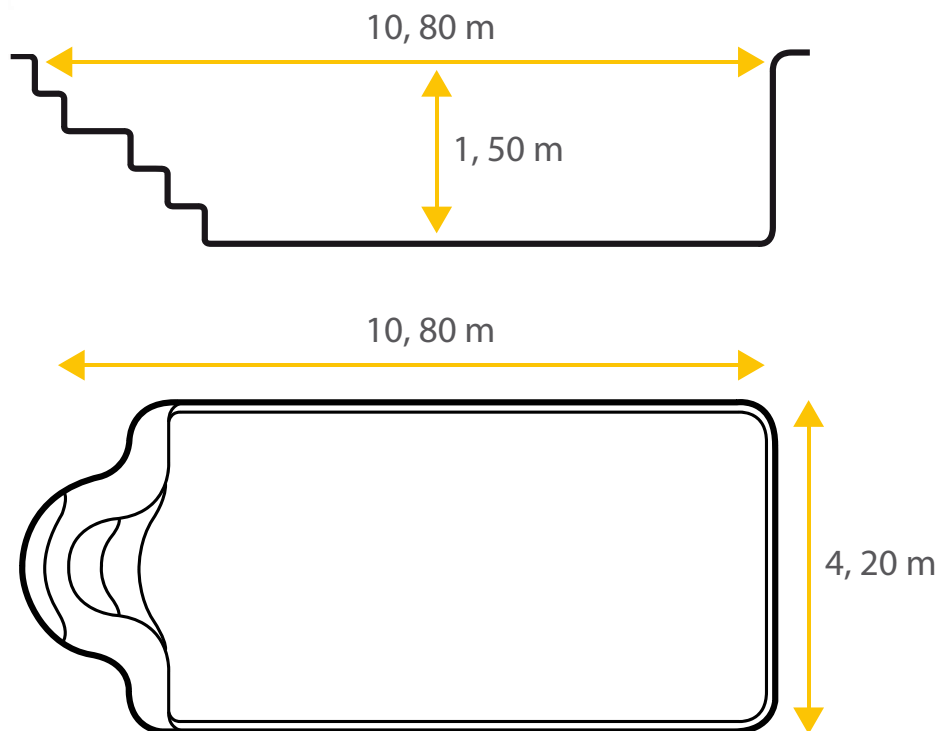

Arpège 108

D'inspiration romaine, la piscine coque polyester Arpège 108 rappelle les bains d'antan et le bien-être qui s'en dégage. Possédant un fond plat, elle vous assurera sécurité et convivialité en famille ou entre amis.

De par sa forme, la piscine coque polyester Arpège s'adaptera à votre extérieur et à l'environnement végétal.

Découvrez dès à présent les autres modèles de la gamme Excel Piscines et trouvez la piscine de vos rêves.