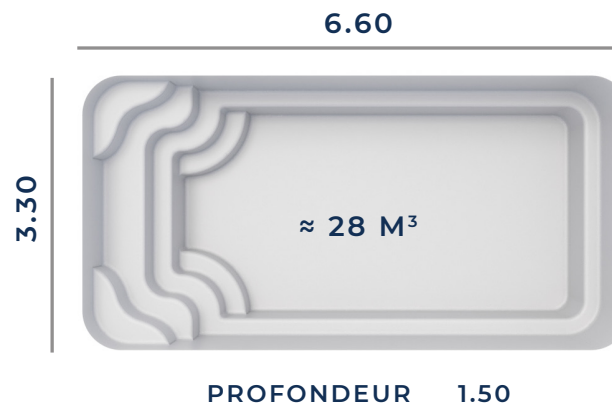

De forme rectangulaire avec des angles arrondis et à fond plat, la piscine DOLCE s'adaptera à votre extérieur et vous apportera bien-être et plénitude.

Découvrez dès à présent les autres modèles de la gamme Excel Piscines et trouvez la piscines de vos rêves.

FICHE TECHNIQUE

Fond Plat

Les dimensions de nos bassins correspondent aux côtes intérieures du rectangle dans lequel s'inscrit la piscine.

BÂCHE À BARRES ADAPTABLE

VOLET HORS-SOL NON ADAPTABLE

VOLET IMMERGÉ NON ADAPTABLE