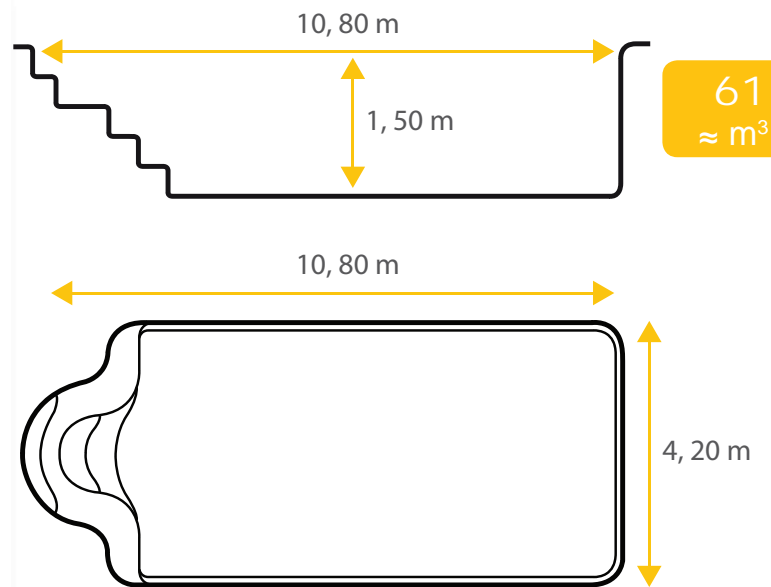

Fiche technique Arpège 108

D'inspiration romaine, la piscine coque polyester Arpège 108 rappelle les bains d'antan et le bien-être qui s'en dégage. Possédant un fond plat, elle vous assurera sécurité et convivialité en famille ou entre amis.

Les dimensions de nos bassins correspondent aux côtes intérieures du rectangle dans lequel s'inscrit la piscine.

Toutes les coques issues de notre fabrication bénéficient d'une Garantie Décennale par capitalisation Axa Assurances