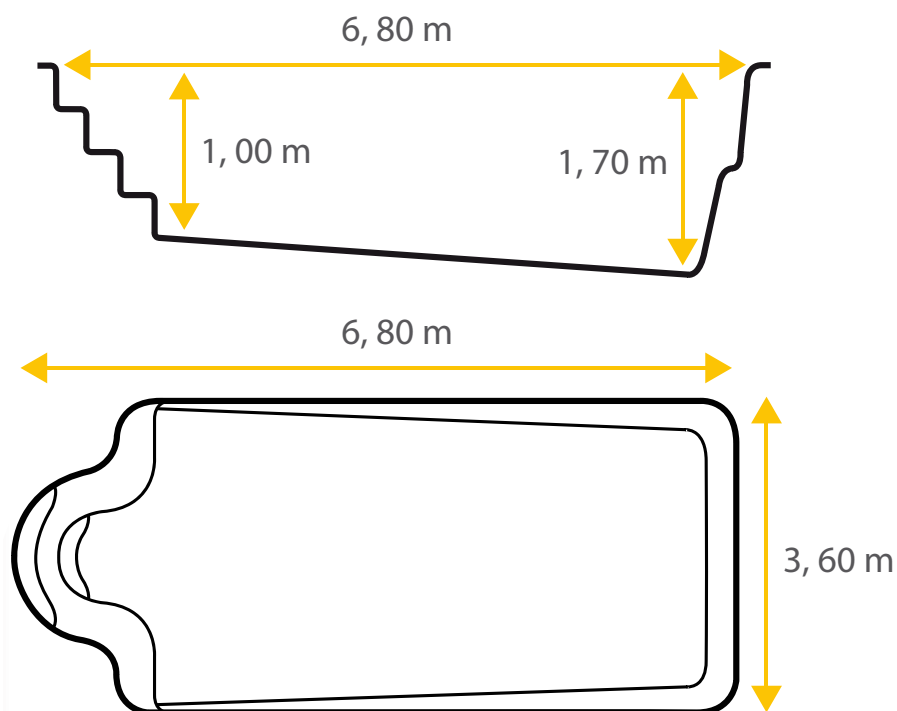

Variation 68

D'inspiration romaine et à fond incliné, la piscine coque en polyester Variation 68 comme l'Arpège, rappelle les bains et le bien-être des cures romaines.

De par sa forme, la piscine coque polyester Variation vous permettra de réaliser de longues brasses ou de vous prélasser sur les banquettes à votre guise.

Découvrez dès à présent les autres modèles de la gamme Excel Piscines et trouvez la piscine de vos rêves.