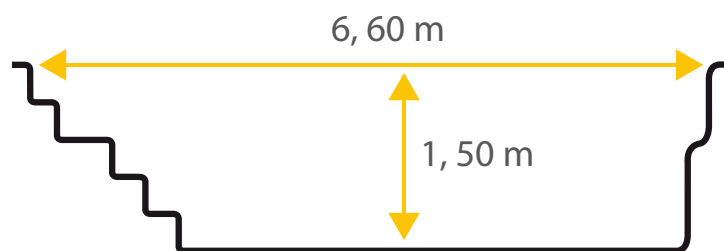

Ovation 66

De forme arrondie et à fond plat, la piscine coque en polyester Ovation 66 allie harmonie et originalité pour embellir l'environnement de votre extérieur.

De par sa forme, la piscine coque polyester Ovation vous garantira sécurité et sobriété tout en profitant de l'été.

Découvrez dès à présent les autres modèles de la gamme Excel Piscines et trouvez la piscine de vos rêves.