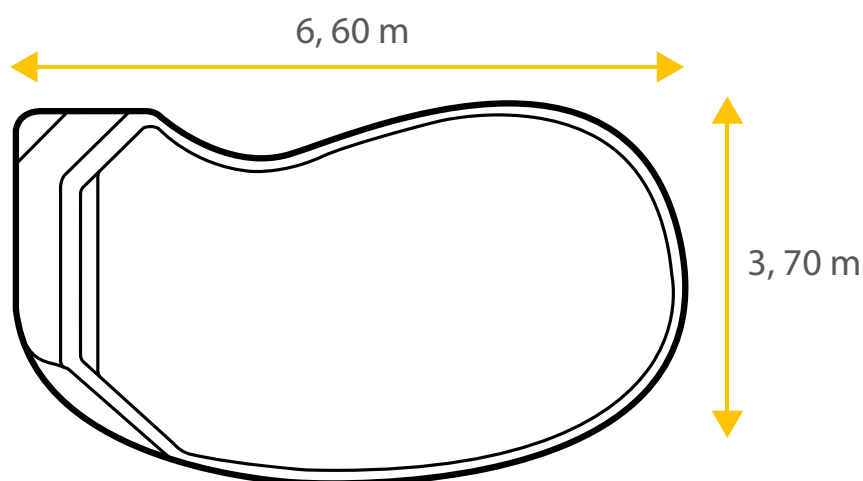

Ovation 66

De forme arrondie et à fond plat, la piscine coque en polyester Ovation 66 allie harmonie et originalité pour embellir l'environnement de votre extérieur.

De par sa forme, la piscine coque polyester Ovation vous garantira sécurité et sobriété tout en profitant de l'été.

Découvrez dès à présent les autres modèles de la gamme Excel Piscines et trouvez la piscine de vos rêves.