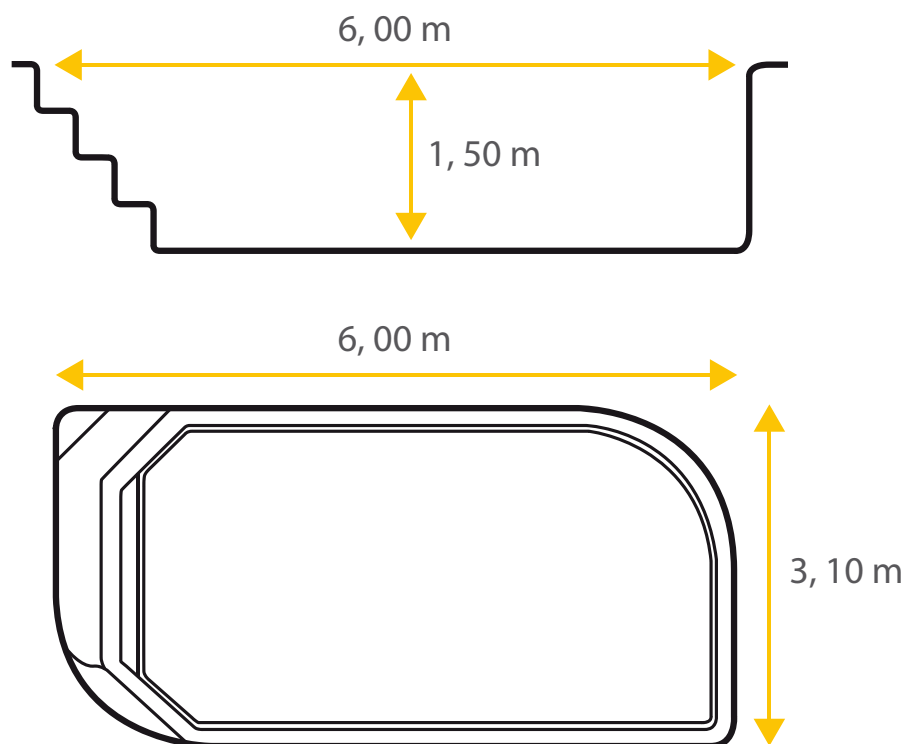

Concerto 60

De base rectangulaire et à fond plat, la piscine coque en polyester Concerto 60 allie douceur et esthétique pour sublimer votre jardin et vous garantir des moments conviviaux et sécurisés en famille ou entre amis.

De par sa forme, la piscine coque polyester Concerto s'adapte à votre extérieur et vous apportera bien-être et plénitude.

Découvrez dès à présent les autres modèles de la gamme Excel Piscines et trouvez la piscine de vos rêves.