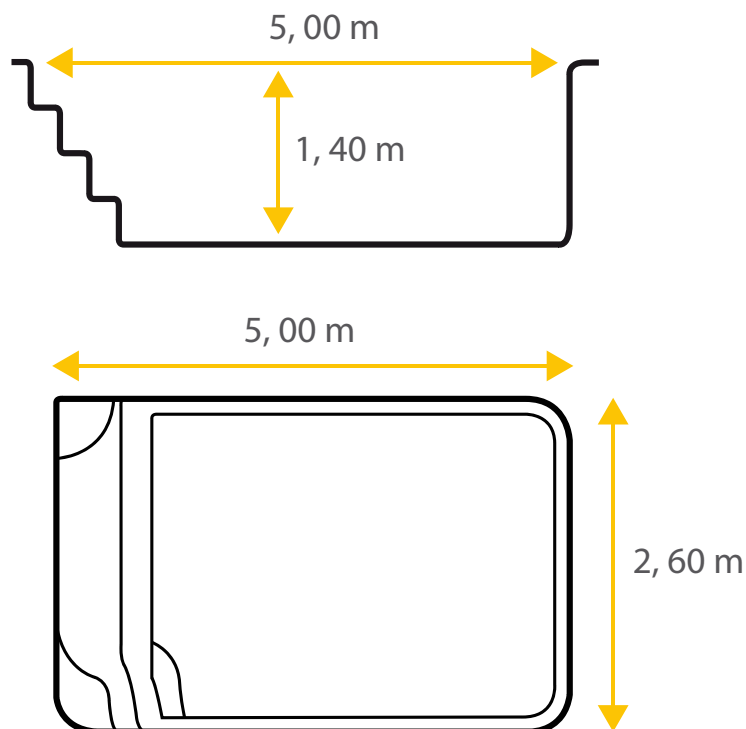

Concerto 50

De base rectangulaire et à fond plat, la piscine coque en polyester Concerto 50 allie douceur et esthétique pour sublimer votre jardin et vous garantir des moments conviviaux et sécurisés en famille ou entre amis.

De par sa forme, la piscine coque polyester Concerto s'adaptera à votre extérieur et vous apportera bien-être et plénitude.

Découvrez dès à présent les autres modèles de la gamme Excel Piscines et trouvez la piscine de vos rêves.