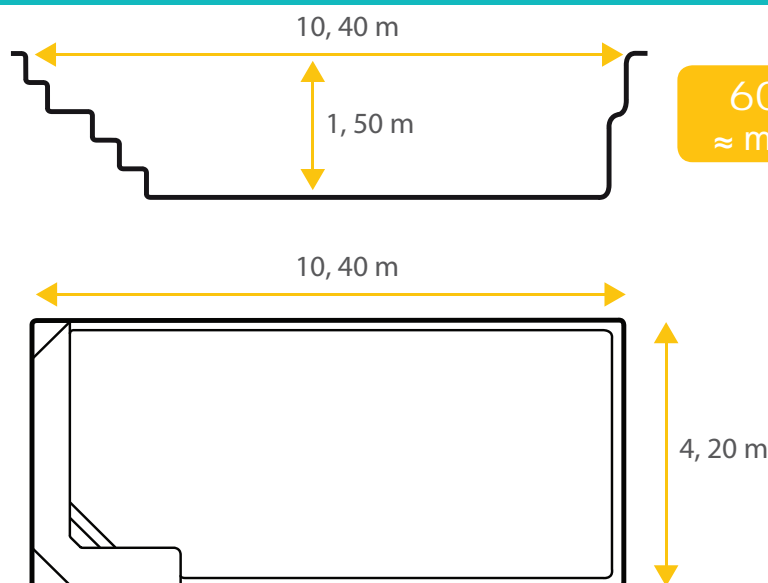

Fiche technique

Partition 104

De forme carrée et à fond plat, la piscine coque en polyester Partition 104 allie, grâce à l'asymétrie de sa banquette intérieure, modernisme et élégance.

De par sa forme, la piscine coque polyester Partition saura vous assurer sécurité et convivialité notamment lors des jeux aquatiques en famille ou entre amis.

Découvrez dès à présent les autres modèles de la gamme Excel Piscines et trouvez la piscine de vos rêves.

Les dimensions de nos bassins correspondent aux côtes intérieures du rectangle dans lequel s'inscrit la piscine.