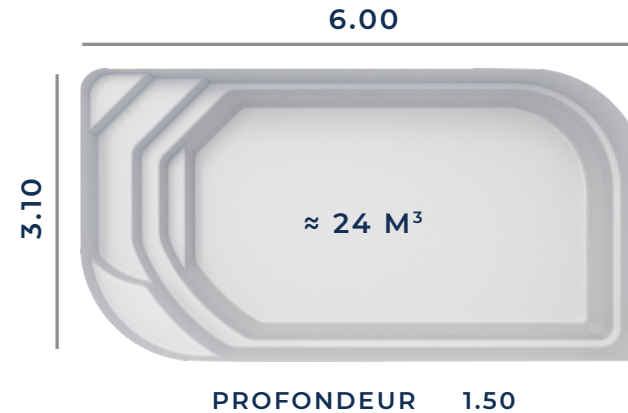

FICHE TECHNIQUE

Fond Plat

Les dimensions de nos bassins correspondent aux côtes intérieures du rectangle dans lequel s'inscrit la piscine.

BÂCHE À BARRES ADAPTABLE

VOLET HORS-SOL NON ADAPTABLE

VOLET IMMERGÉ NON ADAPTABLE