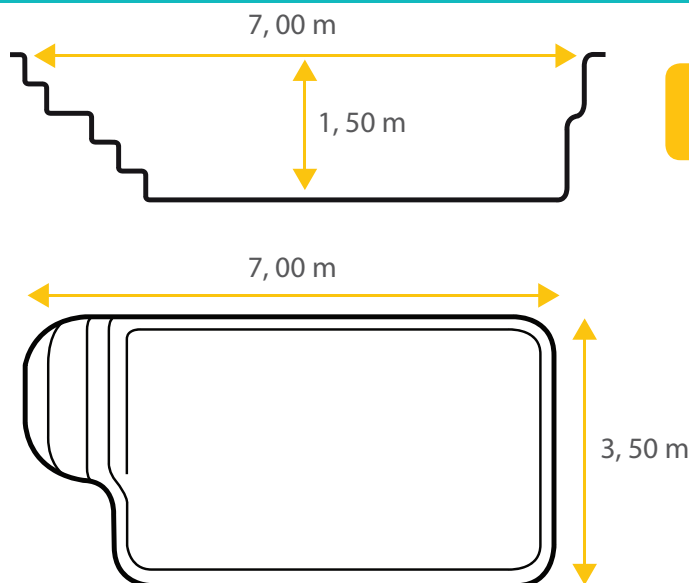

Les dimensions de nos bassins correspondent aux côtes intérieures du rectangle dans lequel s'inscrit la piscine.

Toutes les coques issues de notre fabrication bénéficient d'une Garantie Décennale par capitalisation Axa Assurances