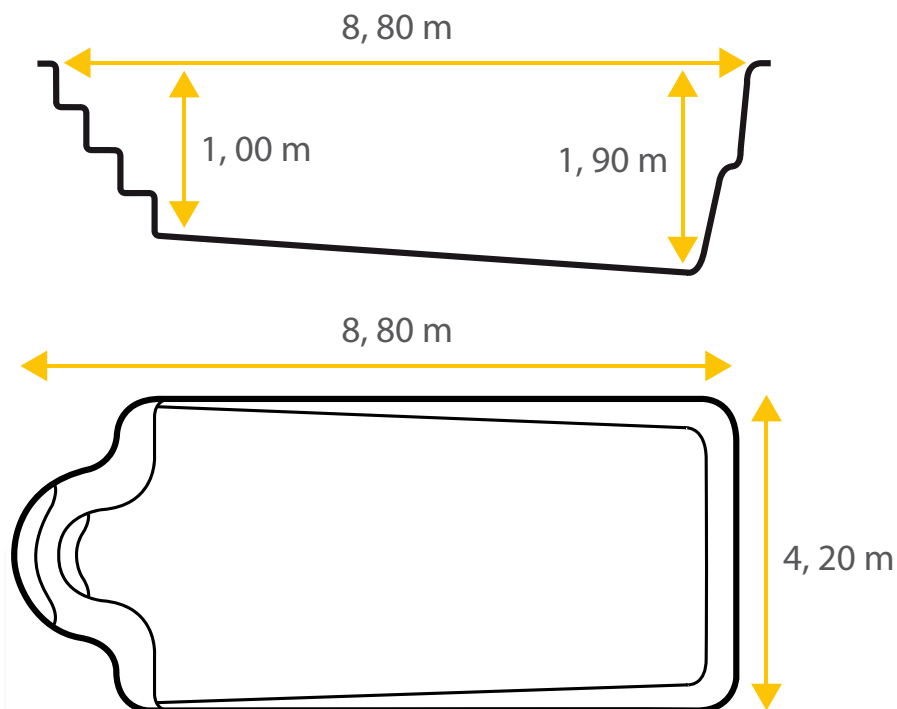

Variation 88

D'inspiration romaine et à fond incliné, la piscine coque en polyester Variation 88 comme l'Arpège, rappelle les bains et le bien-être des cures romaines.

De par sa forme, la piscine coque polyester Variation vous permettra de réaliser de longues brasses ou de vous prélasser sur les banquettes à votre guise.

Découvrez dès à présent les autres modèles de la gamme Excel Piscines et trouvez la piscine de vos rêves.