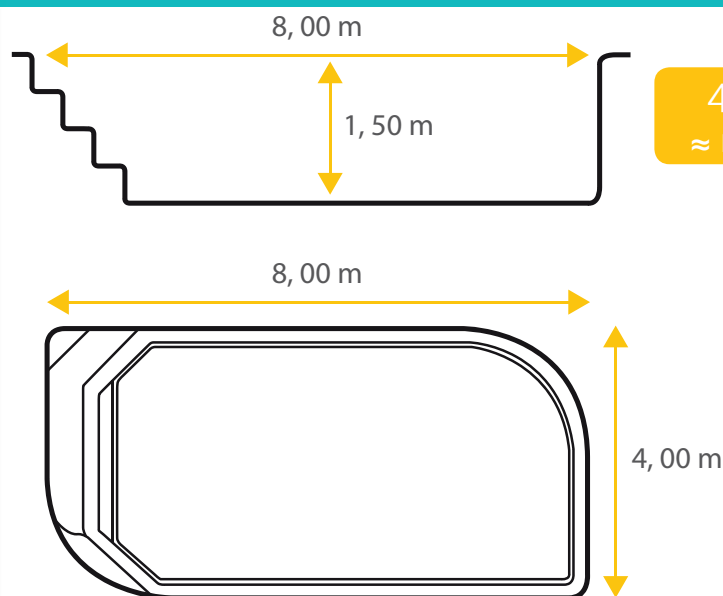

Fiche technique Concerto 80

De base rectangulaire et à fond plat, la piscine coque en polyester Concerto 80 allie douceur et esthétique pour sublimer votre jardin et vous garantir des moments conviviaux et sécurisés en famille ou entre amis.

Les dimensions de nos bassins correspondent aux côtes intérieures du rectangle dans lequel s'inscrit la piscine.

Toutes les coques issues de notre fabrication bénéficient d'une Garantie Décennale par capitalisation Axa Assurances