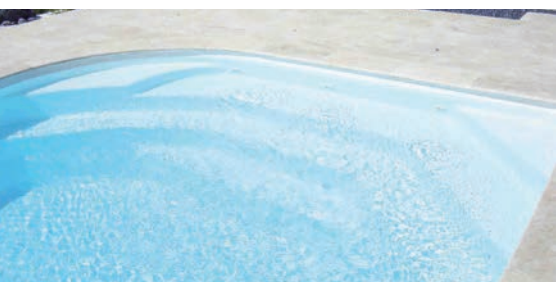

▶ Matériels inclus :

- 3 Buses de refoulement
- 1 Bonde de fond
- 1 Prise balai
- 1 Bonde de sécurité
- 1 Skimmer
- 1 Projecteur LEDs

- 1 Filtre à sable 14 m³/h
- 1 Vanne 6 voies
- 1 Pompe 1 CV
- 1 Coffret de programmation
- 1 Poolterre
- 1 Balai aspirateur manuel

- 1 Tuyau flottant 8 m
- 1 Manche télescopique
- 1 Épuisette
- 1 Brosse de paroi
- 1 Trousse d'analyse
- 1 Thermomètre

▶ Équipements optionnels :

- Margelles
- Robot automatique
- Nage à contre-courant
- Pompe à chaleur

- Bâche hiver et/ou été
- Volet hors-sol
- Volet immergé
- Balnéothérapie...