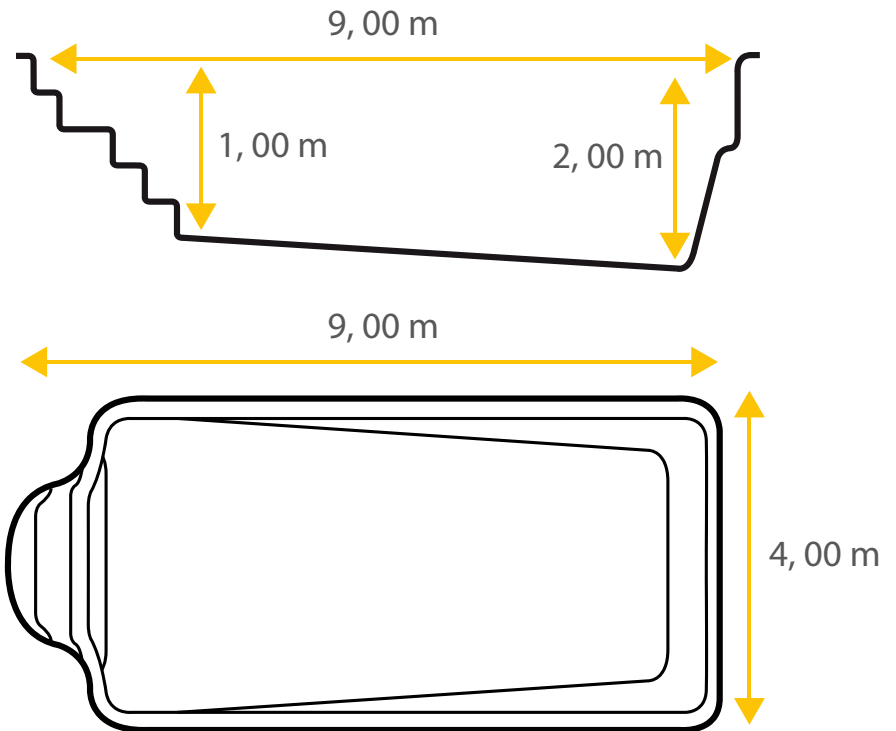

Symphonie 90

D'inspiration romaine de par ses angles arrondis et son escalier banquette, la piscine coque en polyester Symphonie 90 allie douceur et bien-être.

Possédant un fond incliné, la piscine coque polyester Symphonie s'adaptera à votre extérieur et vous permettra de nager en toute quiétude.

Découvrez dès à présent les autres modèles de la gamme Excel Piscines et trouvez la piscine de vos rêves.

(H) Modèle pouvant être équipé d'un volet hors-sol sous réserve d'adaptation optionnelle

Matériel inclus

Coque

- 3 buses de refoulement
- 1 bonde de fond
- 1 prise balais
- 1 bonde de sécurité
- 2 skimmers

Entretien

- 1 balai aspirateur manuel
- 1 épuisette de fond
- 1 brosse de paroi
- 1 trousse d'analyse
- 1 tuyau flottant 8 m
- 1 manche télescopique