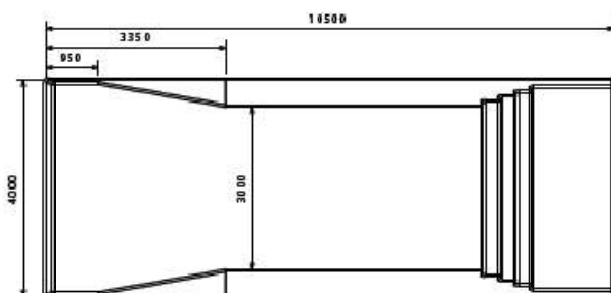

AMORGOS

Modèles également déclinés dans la gamme **PREMIUM** avec volet roulant intégré (conforme à la norme NFP 90-308).

FABRICANT DE PISCINES POLYESTER
depuis 1984

CARACTÉRISTIQUES TECHNIQUES

Longueur	10,50 m
Largeur	4 m
Profondeur	1,50 m
Largueur plage <i>Plage renforcée en nid d'abeille</i>	1,50 m
Profondeur plage	35 cm
Hauteur escaliers	28 cm
Filtre	14 m³/h
Pompe	1 CV
Skimmer	2
Buses de sécurité, bonde de fond et prise balai	1
Buses de refoulement	3
Projecteur led blanc	1

Photo non contractuelle

COULEURS