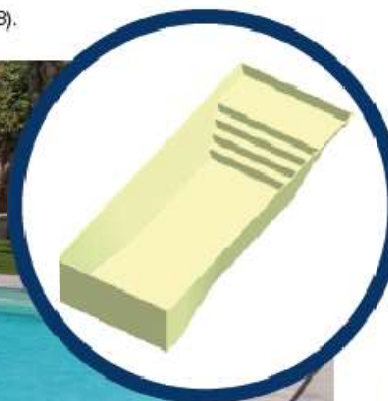

AMORGOS

Modèles également déclinés dans la gamme **PREMIUM** avec volet roulant intégré (conforme à la norme NFP 90-308).

FABRICANT DE PISCINES POLYESTER
depuis 1984

CARACTÉRISTIQUES TECHNIQUES

Longueur	10,50 m
Largeur	4 m
Profondeur	1,50 m
Largueur plage <i>Plage renforcée en nid d'abeille</i>	1,50 m
Profondeur plage	35 cm
Hauteur escaliers	28 cm
Filtre	14 m ³ /h
Pompe	1 CV
Skimmer	2
Buses de sécurité, bonde de fond et prise balai	1
Buses de refoulement	3
Projecteur led blanc	1

Photo non contractuelle

COULEURS