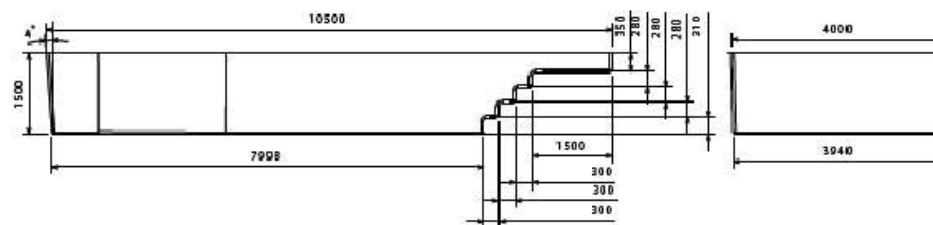

AMORGOS

Modèles également déclinés dans la gamme **PREMIUM** avec volet roulant intégré (conforme à la norme NFP 90-308).

FABRICANT DE PISCINES POLYESTER
depuis 1984

CARACTÉRISTIQUES TECHNIQUES

Longueur	10,50 m
Largeur	4 m
Profondeur	1,50 m
Largueur plage <i>Plage renforcée en nid d'abeille</i>	1,50 m
Profondeur plage	35 cm
Hauteur escaliers	28 cm
Filtre	14 m³/h
Pompe	1 CV
Skimmer	2
Buses de sécurité, bonde de fond et prise balai	1
Buses de refoulement	3
Projecteur led blanc	1

Photo non contractuelle

COULEURS