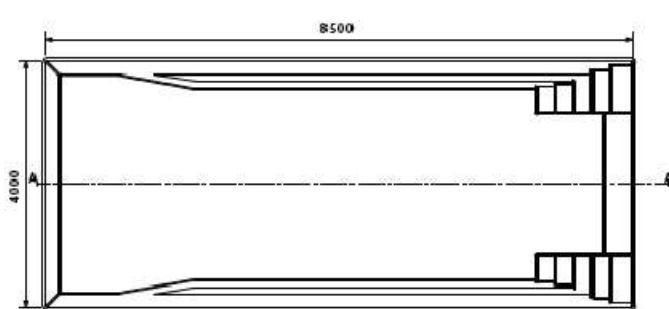

LEMNOS

Modèles également déclinés dans la gamme **PREMIUM** avec volet roulant intégré (conforme à la norme NFP 90-308).

FABRICANT DE PISCINES POLYESTER
depuis 1984

CARACTÉRISTIQUES TECHNIQUES

Longueur	8,50 m
Largeur	4 m
Profondeur	1,50 m
Profondeur banquette	62 cm
Largeur banquette	46 cm
Hauteur escaliers	25 cm
Filtre	14m ³ /h
Pompe	1 CV
Skimmer	2
Buses de sécurité, bonde de fond et prise balai	1
Buses de refoulement	3
Projecteur led blanc	1