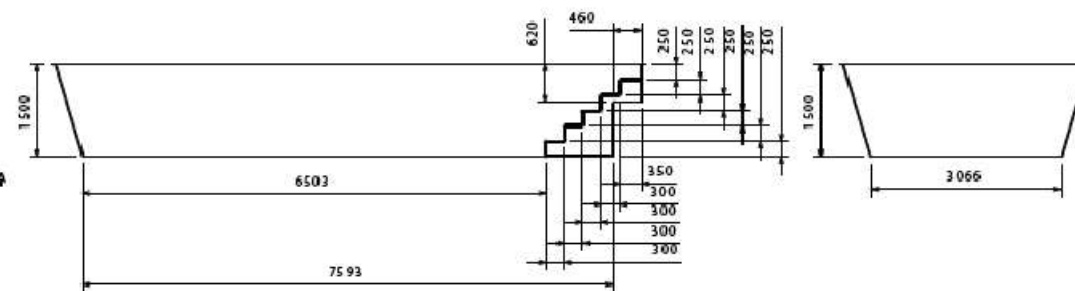

LEMNOS

Modèles également déclinés dans la gamme **PREMIUM** avec volet roulant intégré (conforme à la norme NFP 90-308).

FABRICANT DE PISCINES POLYESTER
depuis 1984

CARACTÉRISTIQUES TECHNIQUES

Longueur	8,50 m
Largeur	4 m
Profondeur	1,50 m
Profondeur banquette	62 cm
Largeur banquette	46 cm
Hauteur escaliers	25 cm
Filtre	14m ³ /h
Pompe	1 CV
Skimmer	2
Buses de sécurité, bonde de fond et prise balai	1
Buses de refoulement	3
Projecteur led blanc	1