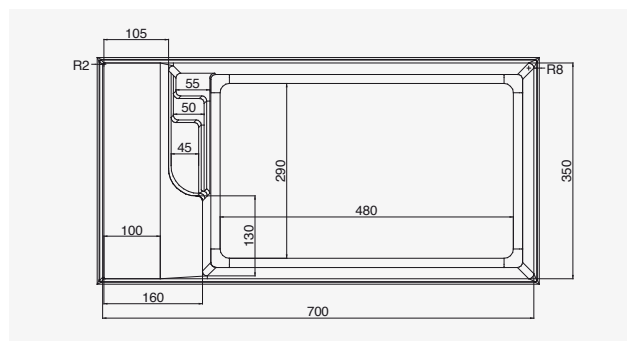

Malibu 7 Coffre Volet Immergé

- **Grande plage d'une surface > 4,5m².**
- Coffre pour volet immergé sous la plage équipé avec une buse de re foulment et un bonde bond pour faciliter le nettoyage.
- Surface et renforts de la plage surdimensionnés.
- Le caillebotis a deux fonctions : elle permet de cacher le coffre et fait en même temps partie de la plage. La finition du caillebotis à choisir.
- Skimmers miroir (49.5 x 8cm) situés côté plage.

équipement

	1	2	3	De 6 à 8	De 8 à 10	De 10 à 12	Au fond	Sur le côté
N° skimmers		X						
N° buses			X					
Bonde de fond	X							X

couleurs

dimensions

DIMENSIONS	INTÉRIEURES	EXTÉRIEURES
Longueur	700cm	720cm
Largeur	350cm	370cm
Profondeur	150cm	150cm
Rayon des angles	2cm / 8cm	
Largeur levre	10cm	