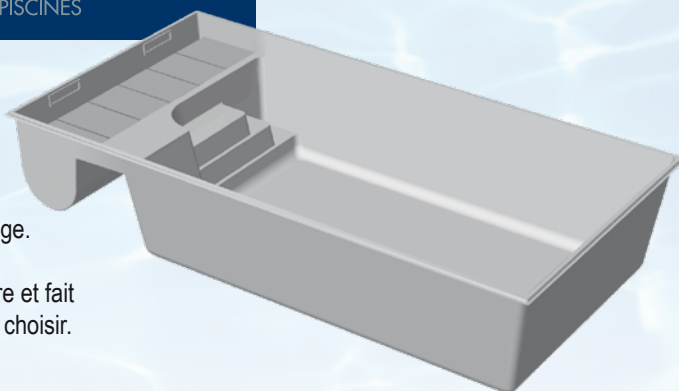

Malibu 7 Coffre Volet Immergé

- **Grande plage d'une surface > 4,5m².**
- Coffre pour volet immergé sous la plage équipé avec une buse de re foulment et un bonde bond pour faciliter le nettoyage.
- Surface et renforts de la plage surdimensionnés.
- Le caillebotis a deux fonctions : elle permet de cacher le coffre et fait en même temps partie de la plage. La finition du caillebotis à choisir.
- Skimmers miroir (49.5 x 8cm) situés côté plage.

équipement

	1	2	3	De 6 à 8	De 8 à 10	De 10 à 12	Au fond	Sur le côté
N° skimmers		X						
N° buses			X					
Bonde de fond	X							X

couleurs

dimensions

DIMENSIONS	INTÉRIEURES	EXTÉRIEURES
Longueur	700cm	720cm
Largeur	350cm	370cm
Profondeur	150cm	150cm
Rayon des angles	2cm / 8cm	
Largeur levre	10cm	