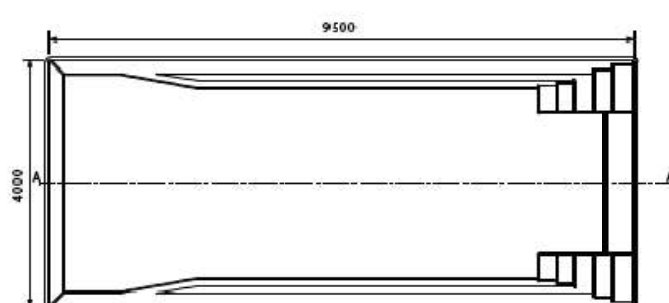

SKORPIOS

Modèles également déclinés dans la gamme **PREMIUM** avec volet roulant intégré (conforme à la norme NFP 90-308).

FABRICANT DE PISCINES POLYESTER
depuis 1984

CARACTÉRISTIQUES TECHNIQUES

Longueur	9,50 m
Largeur	4 m
Profondeur	1,50 m
Profondeur banquette	62 cm
Largeur banquette	46 cm
Hauteur escaliers	25 cm
Filtre	14m ³ /h
Pompe	1 CV
Skimmer	2
Buses de sécurité, bonde de fond et prise balai	1
Buses de refoulement	3
Projecteur led blanc	1