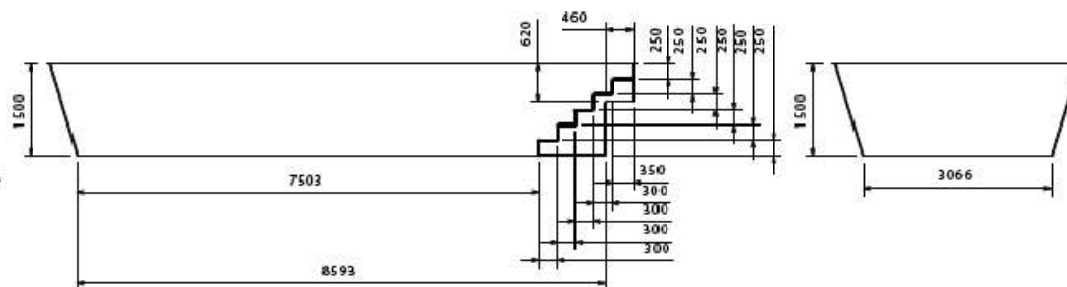

SKORPIOS

Modèles également déclinés dans la gamme **PREMIUM** avec volet roulant intégré (conforme à la norme NFP 90-308).

FABRICANT DE PISCINES POLYESTER
depuis 1984

CARACTÉRISTIQUES TECHNIQUES

Longueur	9,50 m
Largeur	4 m
Profondeur	1,50 m
Profondeur banquette	62 cm
Largeur banquette	46 cm
Hauteur escaliers	25 cm
Filtre	14m ³ /h
Pompe	1 CV
Skimmer	2
Buses de sécurité, bonde de fond et prise balai	1
Buses de refoulement	3
Projecteur led blanc	1