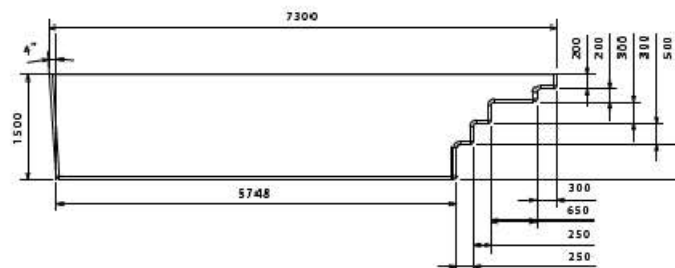

CARACTÉRISTIQUES TECHNIQUES

Longueur	7,30 m
Largeur	3,40 m
Profondeur	1,50 m
Largueur banquette	65 cm
Profondeur banquette	40 cm
Hauteur escaliers	25 cm
Filtre	9 m³/h
Pompe	0,75 CV
Skimmer	1
Buses de sécurité, bonde de fond et prise balai	1
Buses de refoulement	2
Projecteur led blanc	1

Photo non contractuelle