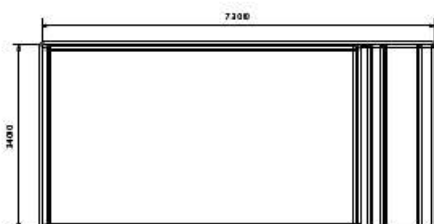

CARACTÉRISTIQUES TECHNIQUES

Longueur	7,30 m
Largeur	3,40 m
Profondeur	1,50 m
Largueur banquette	65 cm
Profondeur banquette	40 cm
Hauteur escaliers	25 cm
Filtre	9 m³/h
Pompe	0,75 CV
Skimmer	1
Buses de sécurité, bonde de fond et prise balai	1
Buses de refoulement	2
Projecteur led blanc	1

Photo non contractuelle