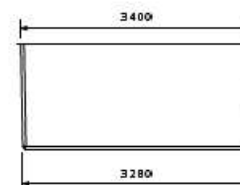

CARACTÉRISTIQUES TECHNIQUES

Longueur	7,30 m
Largeur	3,40 m
Profondeur	1,50 m
Largueur banquette	65 cm
Profondeur banquette	40 cm
Hauteur escaliers	25 cm
Filtre	9 m³/h
Pompe	0,75 CV
Skimmer	1
Buses de sécurité, bonde de fond et prise balai	1
Buses de refoulement	2
Projecteur led blanc	1

Photo non contractuelle