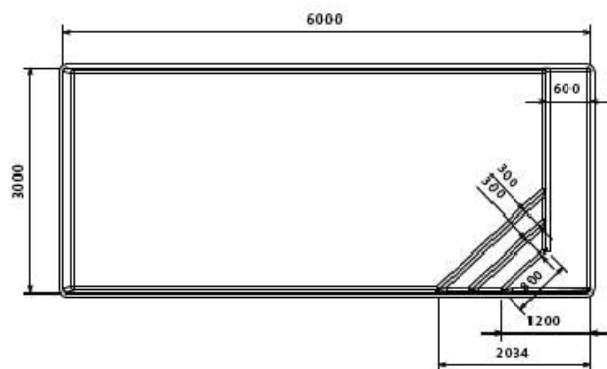

ZANTE

Modèles également déclinés dans la gamme **PREMIUM** avec volet roulant intégré (conforme à la norme NFP 90-308).

FABRICANT DE PISCINES POLYESTER
depuis 1984

Photo non contractuelle

CARACTÉRISTIQUES TECHNIQUES

Longueur	6 m
Largeur	3 m
Profondeur	1,50 m
Largeur banquette	60 cm
Profondeur banquette	30 cm
Hauteur escaliers	30 cm
Filtre	10m ³ /h
Pompe	0,75 CV
Skimmer	1
Buses de sécurité, bonde de fond et prise balai	1
Buses de refoulement	2
Projecteur led blanc	1