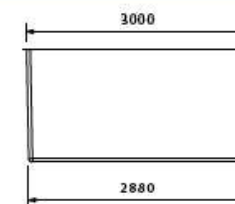

Longueur	6 m
Largeur	3 m
Profondeur	1,50 m
Largeur banquette	60 cm
Profondeur banquette	30 cm
Hauteur escaliers	30 cm
Filtre	10m ³ /h
Pompe	0,75 CV
Skimmer	1
Buses de sécurité, bonde de fond et prise balai	1
Buses de refoulement	2
Projecteur led blanc	1