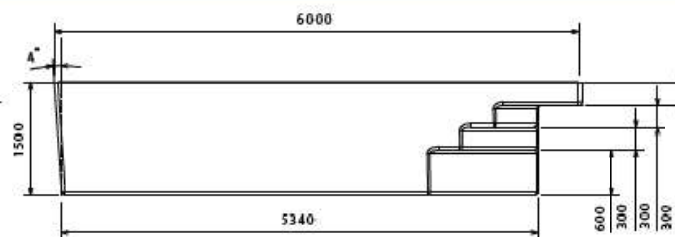

ZANTE

Modèles également déclinés dans la gamme **PREMIUM** avec volet roulant intégré (conforme à la norme NFP 90-308).

FABRICANT DE PISCINES POLYESTER
depuis 1984

Photo non contractuelle

CARACTÉRISTIQUES TECHNIQUES

Longueur	6 m
Largeur	3 m
Profondeur	1,50 m
Largeur banquette	60 cm
Profondeur banquette	30 cm
Hauteur escaliers	30 cm
Filtre	10m ³ /h
Pompe	0,75 CV
Skimmer	1
Buses de sécurité, bonde de fond et prise balai	1
Buses de refoulement	2
Projecteur led blanc	1