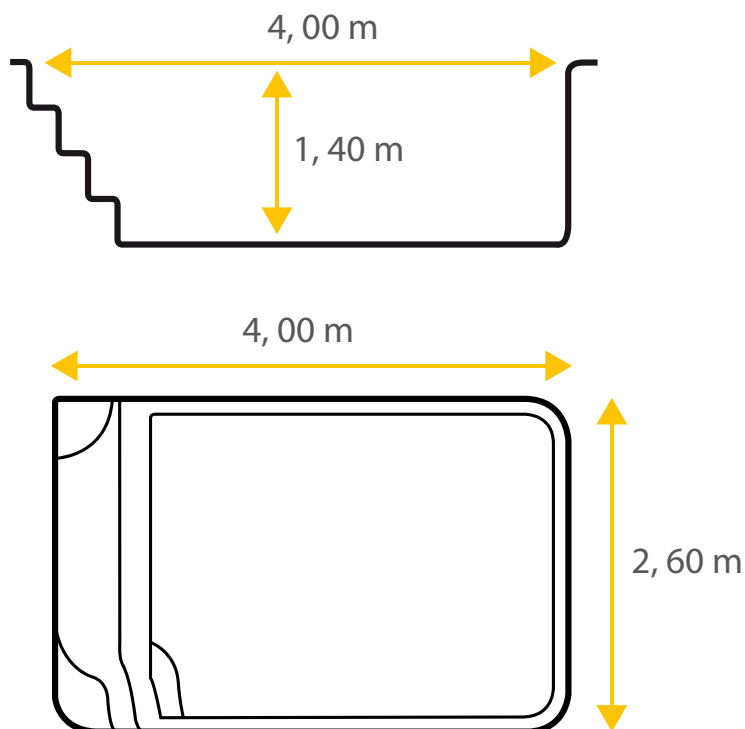

Concerto 40

De base rectangulaire et à fond plat, la piscine coque en polyester Concerto 40 allie douceur et esthétique pour sublimer votre jardin et vous garantir des moments conviviaux et sécurisés en famille ou entre amis.

De par sa forme, la piscine coque polyester Concerto s'adaptera à votre extérieur et vous apportera bien-être et plénitude.

Découvrez dès à présent les autres modèles de la gamme Excel Piscines et trouvez la piscine de vos rêves.