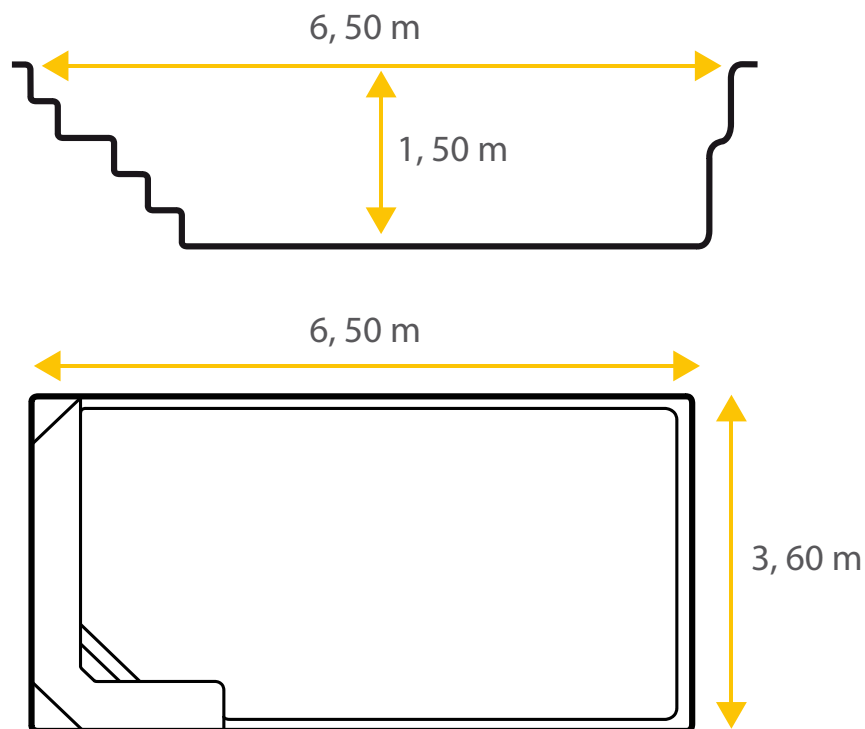

Partition 65

De forme rectangulaire et à fond plat, la piscine coque en polyester Partition 65 allie, grâce à l'asymétrie de sa banquette intérieure, modernisme et élégance.

De par sa forme, la piscine coque polyester Partition saura vous assurer la sécurité et convivialité notamment lors des jeux aquatiques en famille ou entre amis.

Découvrez dès à présent les autres modèles de la gamme Excel Piscines et trouvez la piscine de vos rêves.