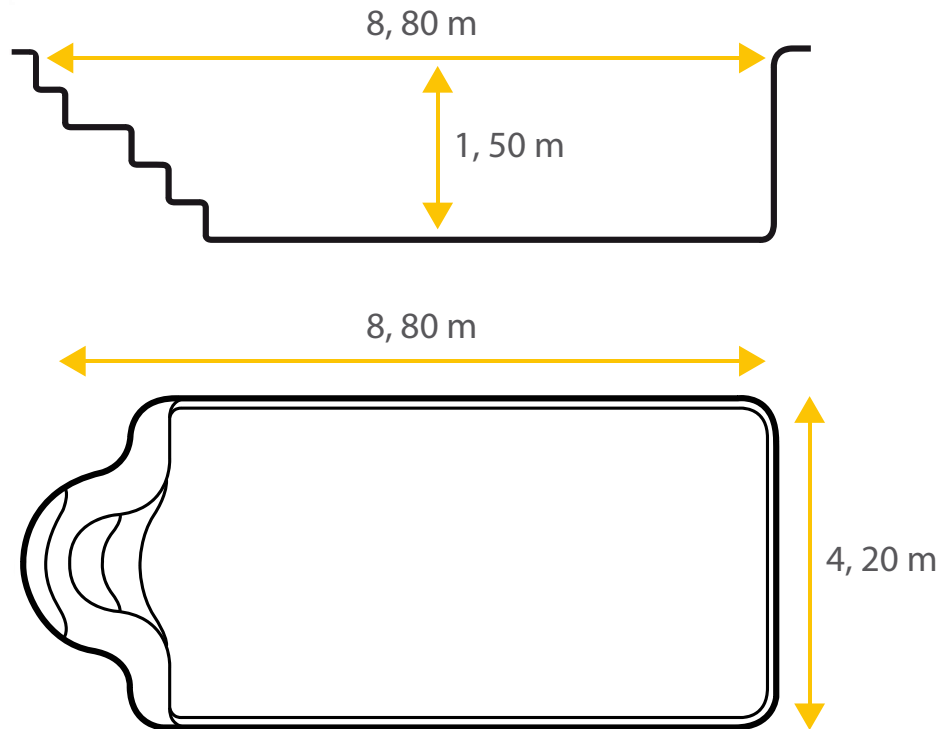

Arpège 82

D'inspiration romaine, la piscine coque polyester Arpège 82 rappelle les bains d'antan et le bien-être qui s'en dégage. Possédant un fond plat, elle vous assurera sécurité et convivialité en famille ou entre amis.

De par sa forme, la piscine coque polyester Arpège s'adaptera à votre extérieur et à l'environnement végétal.

Découvrez dès à présent les autres modèles de la gamme Excel Piscines et trouvez la piscine de vos rêves.