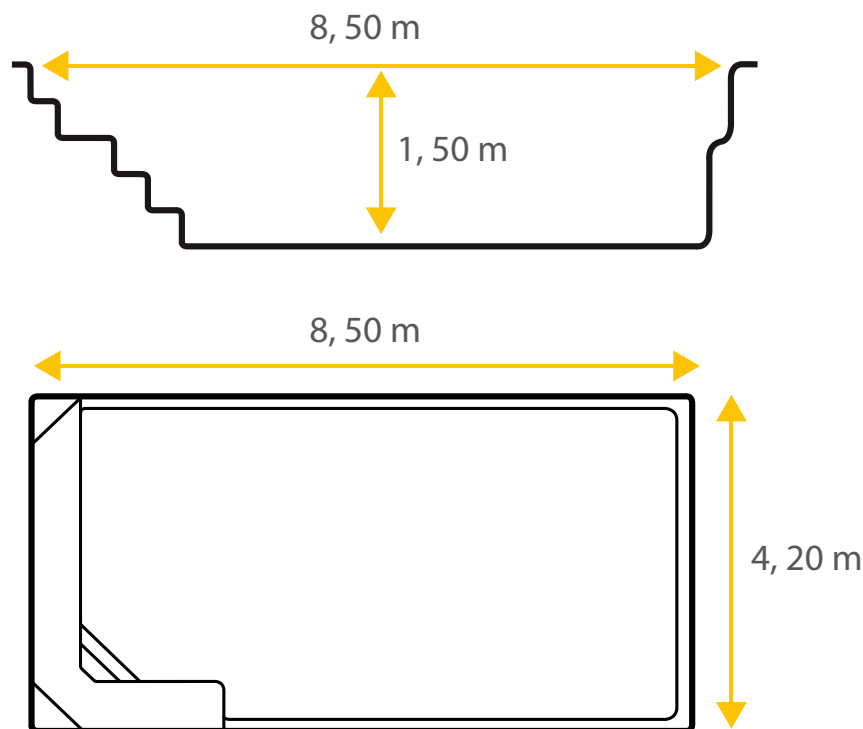

Partition 85

De forme rectangulaire et à fond plat, la piscine coque en polyester Partition 85 allie, grâce à l'asymétrie de sa banquette intérieure, modernisme et élégance.

De par sa forme, la piscine coque polyester Partition saura vous assurer la sécurité et convivialité notamment lors des jeux aquatiques en famille ou entre amis.

Découvrez dès à présent les autres modèles de la gamme Excel Piscines et trouvez la piscine de vos rêves.