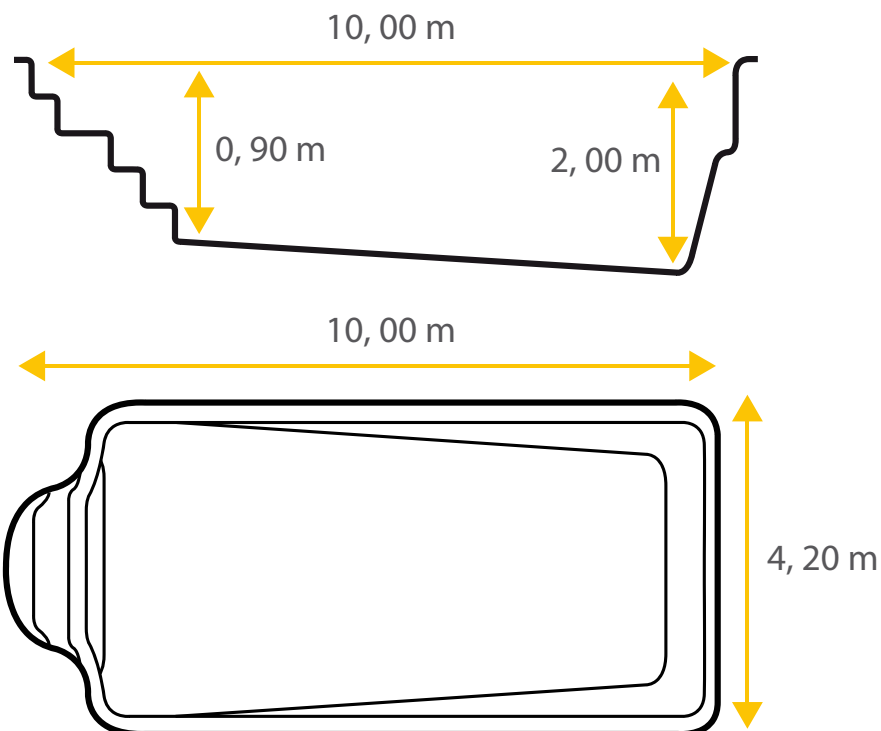

Symphonie 100

D'inspiration romaine de par ses angles arrondis et son escalier banquette, la piscine coque en polyester Symphonie 100 allie douceur et bien-être.

Possédant un fond incliné, la piscine coque polyester Symphonie s'adaptera à votre extérieur et vous permettra de nager en toute quiétude.

Découvrez dès à présent les autres modèles de la gamme Excel Piscines et trouvez la piscine de vos rêves.

(H) Modèle pouvant être équipé d'un volet hors-sol sous réserve d'adaptation optionnelle

Matériel inclus

Coque

- 3 buses de refoulement
- 1 bonde de fond
- 1 prise balai
- 1 bonde de sécurité
- 2 skimmers

Entretien

- 1 balai aspirateur manuel
- 1 épuisette de fond
- 1 brosse de paroi
- 1 trousse d'analyse
- 1 tuyau flottant 8 m
- 1 manche télescopique