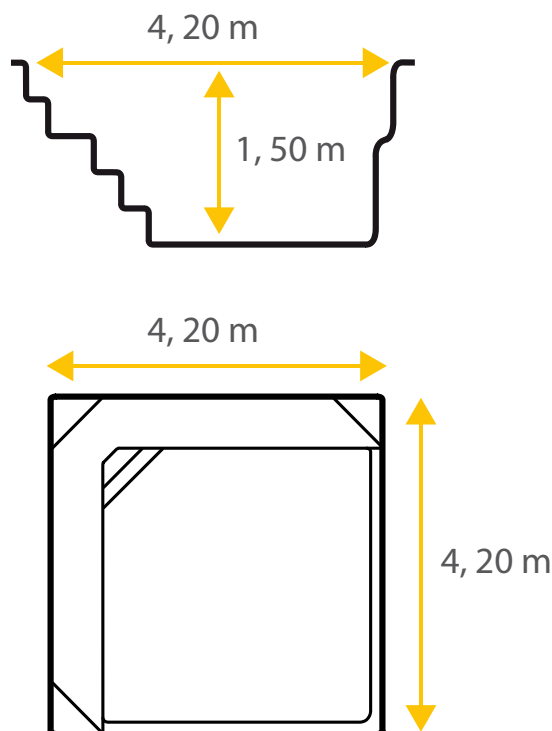

Partition 42

De forme carrée et à fond plat, la piscine coque en polyester Partition 42 allie, grâce à l'asymétrie de sa banquette intérieure, modernisme et élégance.

De par sa forme, la piscine coque polyester Partition saura vous assurer sécurité et convivialité notamment lors des jeux aquatiques en famille ou entre amis.

Découvrez dès à présent les autres modèles de la gamme Excel Piscines et trouvez la piscine de vos rêves.

(H) Modèle pouvant être équipé d'un volet hors-sol sous réserve d'adaptation optionnelle

Matériel inclus