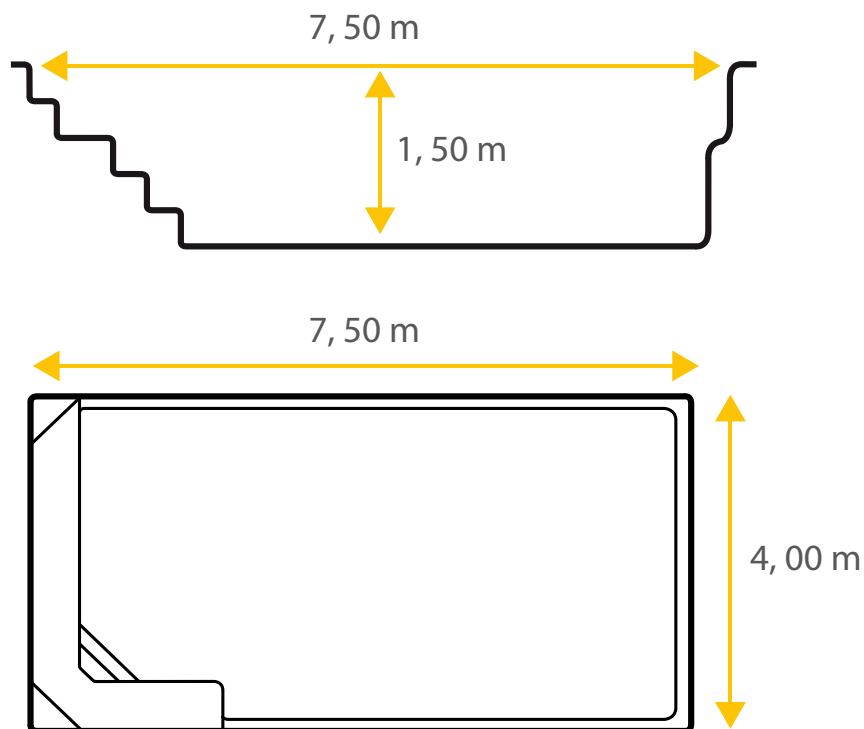

Partition 76

De forme rectangulaire et à fond plat, la piscine coque en polyester Partition 76 allie, grâce à l'asymétrie de sa banquette intérieure, modernisme et élégance.

De par sa forme, la piscine coque polyester Partition saura vous assurer la sécurité et convivialité notamment lors des jeux aquatiques en famille ou entre amis.

Découvrez dès à présent les autres modèles de la gamme Excel Piscines et trouvez la piscine de vos rêves.