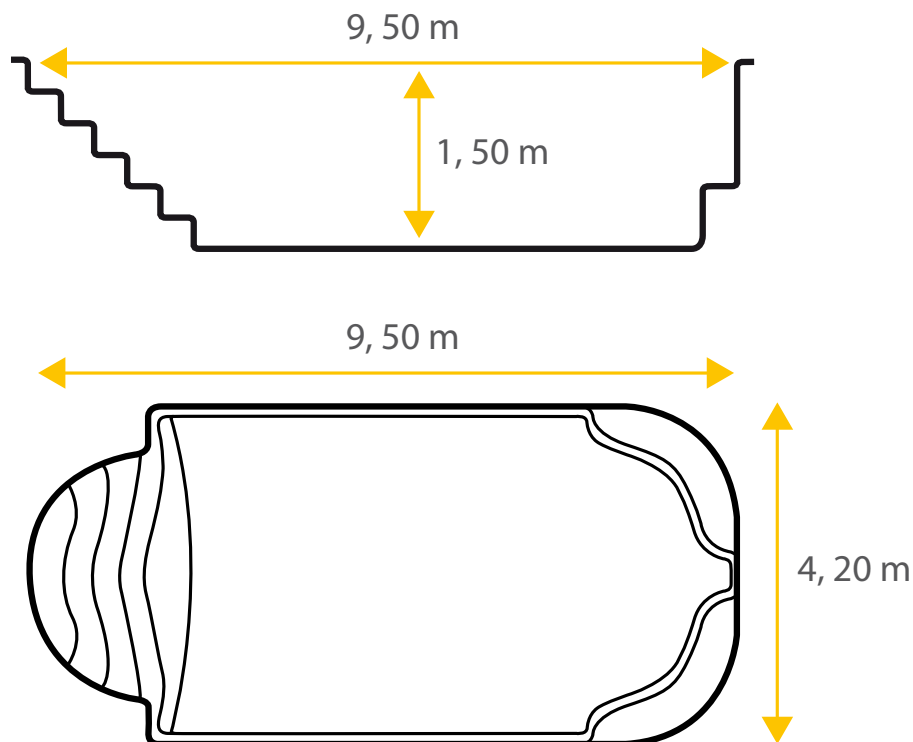

Boléro 96

Avec ses courbes généreuses et son fond plat, la piscine coque en polyester Boléro 96 est la représentation de l'eau et de la relaxation.

De par sa forme, la piscine coque polyester Boléro vous assurera sécurité et plaisir lors des beaux jours.

Découvrez dès à présent les autres modèles de la gamme Excel Piscines et trouvez la piscine de vos rêves.