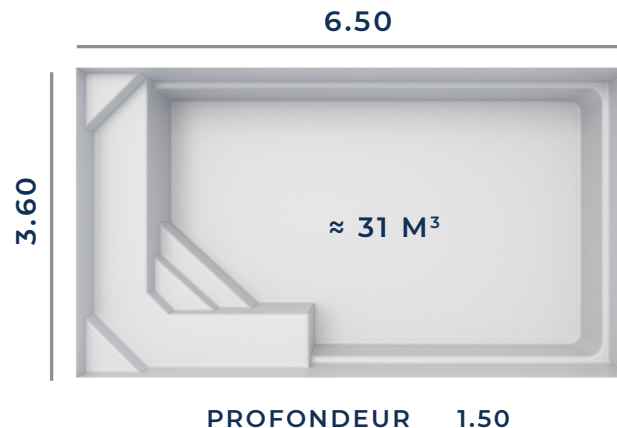

De par sa forme, ce bassin PARTITION saura vous assurer sécurité et convivialité notamment lors des jeux aquatiques en famille ou entre amis.

Découvrez dès à présent les autres modèles de la gamme Excel Piscines et trouvez la piscines de vos rêves.

FICHE TECHNIQUE

Fond Plat

Les dimensions de nos bassins correspondent aux côtes intérieures du rectangle dans lequel s'inscrit la piscine.

BÂCHE À BARRES ADAPTABLE

VOLET HORS-SOL ADAPTABLE

VOLET IMMERGÉ SUR DEMANDE