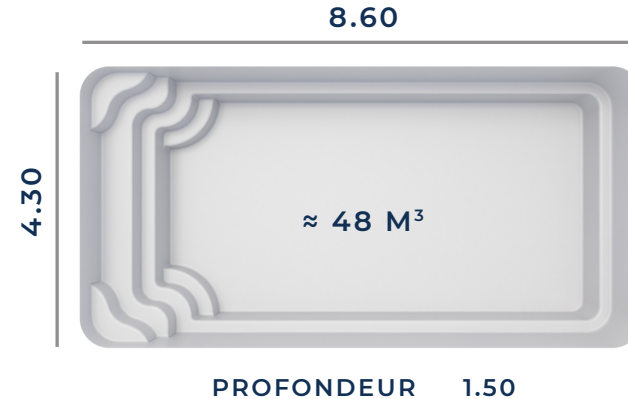

De forme rectangulaire avec des angles arrondis et à fond plat, la piscine DOLCE s'adaptera à votre extérieur et vous apportera bien-être et plénitude.

**Découvrez dès à présent les autres modèles de la gamme Excel Piscines et trouvez la piscines de vos rêves.**

## FICHE TECHNIQUE

Fond Plat

Les dimensions de nos bassins correspondent aux côtes intérieures du rectangle dans lequel s'inscrit la piscine.

Accès autoroutier avec une hauteur minimum de 5 mètres pour la remorque.