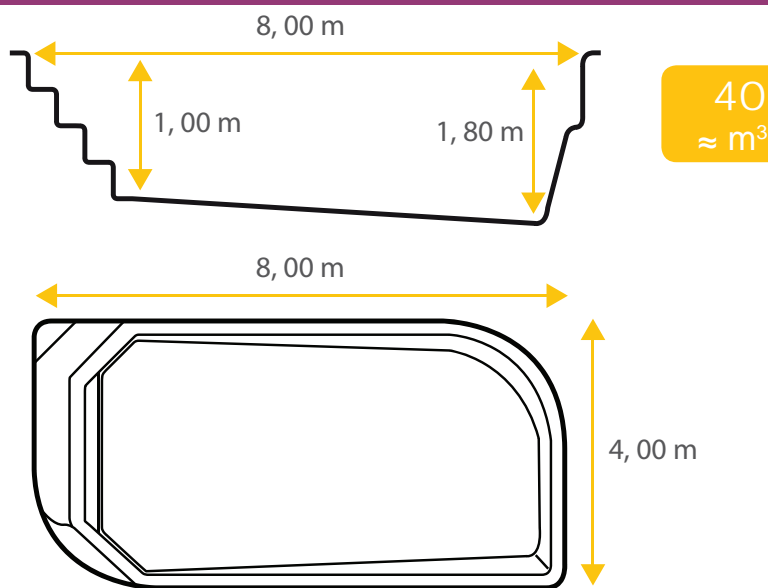

Fiche technique Belcanto 81

De base rectangulaire et à fond incliné, la piscine coque en polyester Belcanto 81 allie douceur et esthétique pour sublimer votre jardin et vous garantir des moments conviviaux et sécurisés en famille ou entre amis.

Les dimensions de nos bassins correspondent aux côtes intérieures du rectangle dans lequel s'inscrit la piscine.

Toutes les coques issues de notre fabrication bénéficient d'une Garantie Décennale par capitalisation Axa Assurances