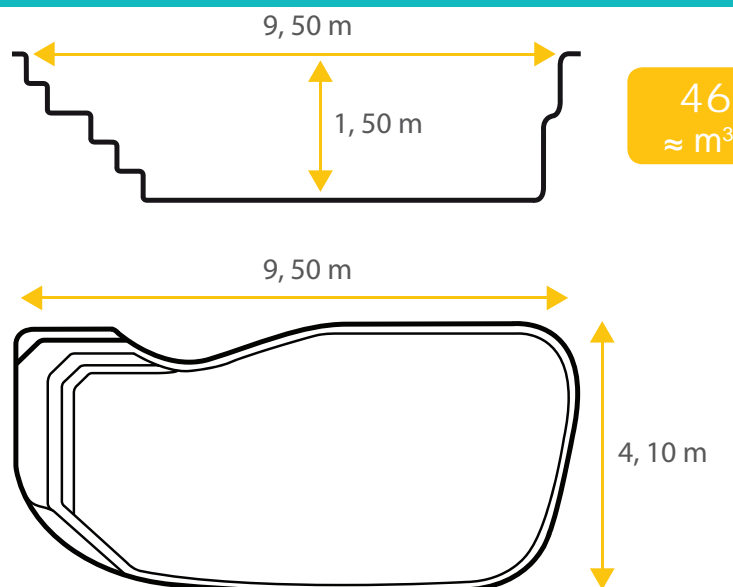

Fiche technique Mélodie 95

De forme arrondie et à fond plat, la piscine coque en polyester Mélodie 95 est la version « grand format » de l'Ovation. Comme sa petite sœur, elle allie harmonie et originalité pour embellir l'environnement de votre extérieur.

Les dimensions de nos bassins correspondent aux côtes intérieures du rectangle dans lequel s'inscrit la piscine.

Toutes les coques issues de notre fabrication bénéficient d'une Garantie Décennale par capitalisation Axa Assurances