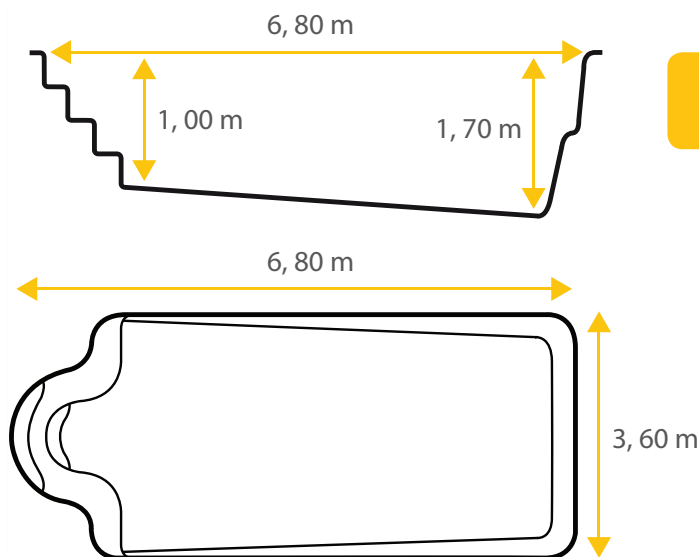

Fiche technique

Variation 68

D'inspiration romaine et à fond incliné, la piscine coque en polyester Variation 68 comme l'Arpège, rappelle les bains et le bien-être des cures romaines.

De par sa forme, la piscine coque polyester Variation vous permettra de réaliser de longues brasses ou de vous prélasser sur les banquettes à votre guise.

Découvrez dès à présent les autres modèles de la gamme Excel Piscines et trouvez la piscine de vos rêves.

28
≈ m³

Les dimensions de nos bassins correspondent aux côtes intérieures du rectangle dans lequel s'inscrit la piscine.