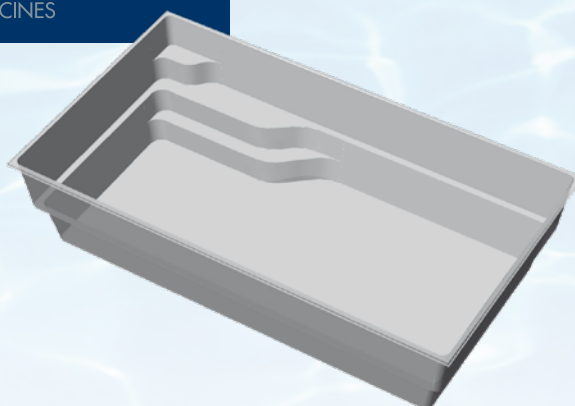

## Nil Plus

- Dessin de l'escalier situé sur un côté.
- Petite marche longeant la paroi du bassin.
- Lèvre supérieure en forme de "S" carrée horizontale.

## équipement

	1	2	3	De 6 à 8	De 8 à 10	De 10 à 12	Au fond	Sur le côté
N° skimmers	<b>X</b>							
N° buses		<b>X</b>						
Bonde de fond	<b>X</b>							<b>X</b>
Option massage				<b>X</b>				
Option balnéo				<b>X</b>	<b>X</b>			

## dimensions

DIMENSIONS	INTÉRIEURES	EXTÉRIEURES
Longueur	536cm	550cm
Largeur	300cm	314cm
Profondeur	130cm	130cm
Rayon des angles		8°
Largeur levre		7cm