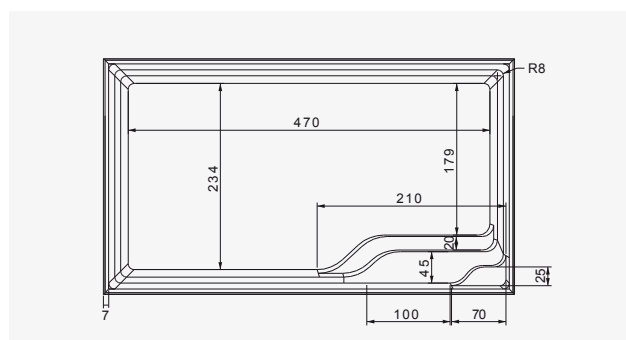

## Nil Plus

- Dessin de l'escalier situé sur un côté.
- Petite marche longeant la paroi du bassin.
- Lèvre supérieure en forme de "S" carrée horizontale.

## équipement

	1	2	3	De 6 à 8	De 8 à 10	De 10 à 12	Au fond	Sur le côté
N° skimmers	<b>X</b>							
N° buses		<b>X</b>						
Bonde de fond	<b>X</b>							<b>X</b>
Option massage				<b>X</b>				
Option balnéo				<b>X</b>	<b>X</b>			

## dimensions

DIMENSIONS	INTÉRIEURES	EXTÉRIEURES
Longueur	536cm	550cm
Largeur	300cm	314cm
Profondeur	130cm	130cm
Rayon des angles		8°
Largeur levre		7cm