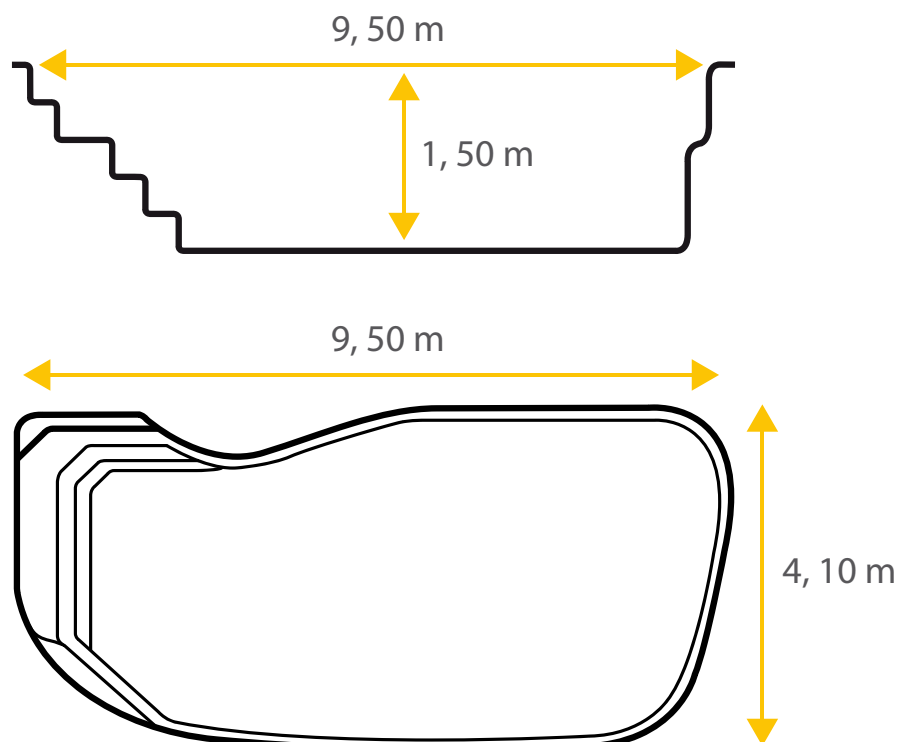

Mélodie 95

De forme arrondie et à fond plat, la piscine coque en polyester Mélodie 95 est la version « grand format » de l'Ovation. Comme sa petite sœur, elle allie harmonie et originalité pour embellir l'environnement de votre extérieur.

Matériel inclus

Coque

- 3 buses de refoulement
- 1 bonde de fond
- 1 prise balai
- 1 bonde de sécurité
- 2 skimmers

Entretien

- 1 balai aspirateur manuel
- 1 épuisette de fond
- 1 brosse de paroi
- 1 trousse d'analyse
- 1 tuyau flottant 8 m
- 1 manche télescopique