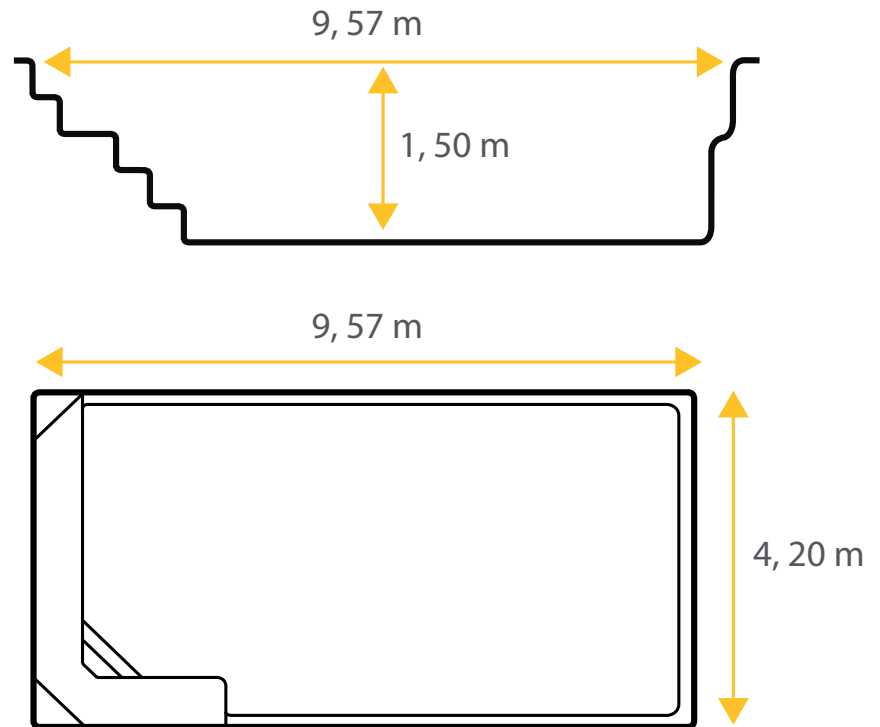

Partition 98

De forme rectangulaire et à fond plat, la piscine coque en polyester Partition 98 allie, grâce à l'asymétrie de sa banquette intérieure, modernisme et élégance.

De par sa forme, la piscine coque polyester Partition saura vous assurer la sécurité et convivialité notamment lors des jeux aquatiques en famille ou entre amis.

Découvrez dès à présent les autres modèles de la gamme Excel Piscines et trouvez la piscine de vos rêves.

(H) Modèle pouvant être équipé d'un volet hors-sol sous réserve d'adaptation optionnelle

Matériel inclus