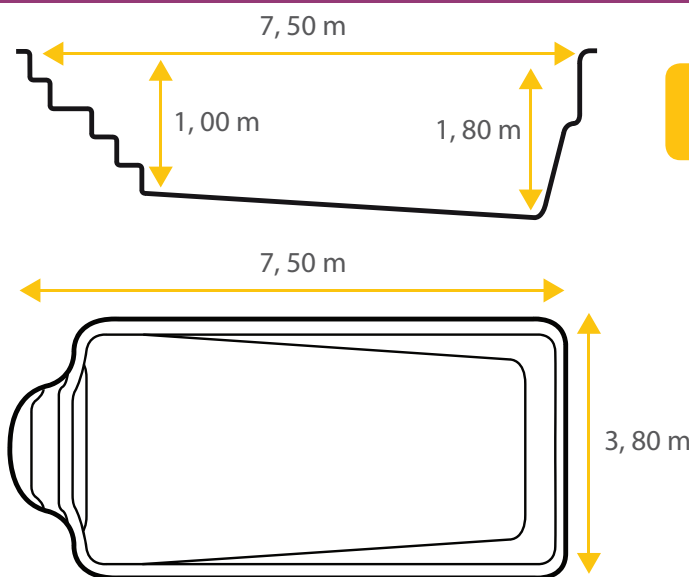

Fiche technique Symphonie 78

D'inspiration romaine de par ses angles arrondis et son escalier banquette, la piscine coque en polyester Symphonie 78 allie douceur et bien-être.

Possédant un fond incliné, la piscine coque polyester Symphonie s'adaptera à votre extérieur et vous permettra de nager en toute quiétude.

Découvrez dès à présent les autres modèles de la gamme Excel Piscines et trouvez la piscine de vos rêves.

Les dimensions de nos bassins correspondent aux côtes intérieures du rectangle dans lequel s'inscrit la piscine.