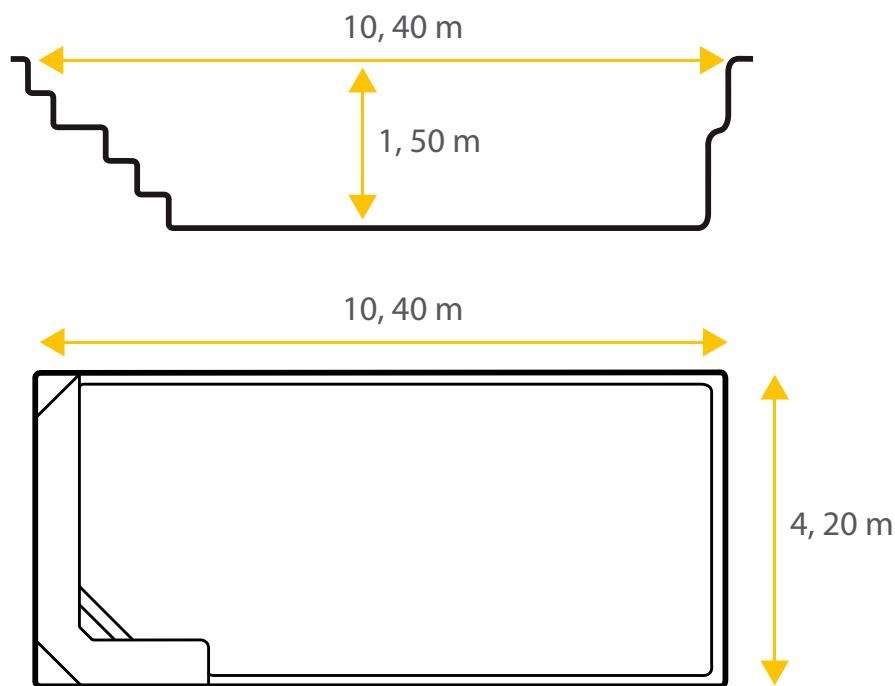

Partition 104

De forme rectangulaire et à fond plat, la piscine coque en polyester Partition 104 allie, grâce à l'asymétrie de sa banquette intérieure, modernisme et élégance.

De par sa forme, la piscine coque polyester Partition saura vous assurer la sécurité et convivialité notamment lors des jeux aquatiques en famille ou entre amis.

Découvrez dès à présent les autres modèles de la gamme Excel Piscines et trouvez la piscine de vos rêves.