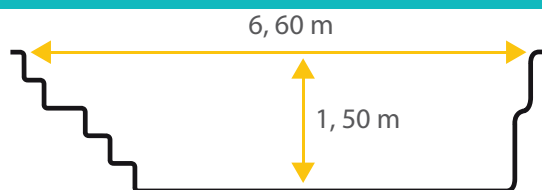

## Ovation 66

De forme arrondie et à fond plat, la piscine coque en polyester Ovation 66 allie harmonie et originalité pour embellir l'environnement de votre extérieur.

De par sa forme, la piscine coque polyester Ovation vous garantira sécurité et sobriété tout en profitant de l'été.

*Découvrez dès à présent les autres modèles de la gamme Excel Piscines et trouvez la piscine de vos rêves.*

26  
≈ m<sup>3</sup>

Les dimensions de nos bassins correspondent aux côtes intérieures du rectangle dans lequel s'inscrit la piscine.