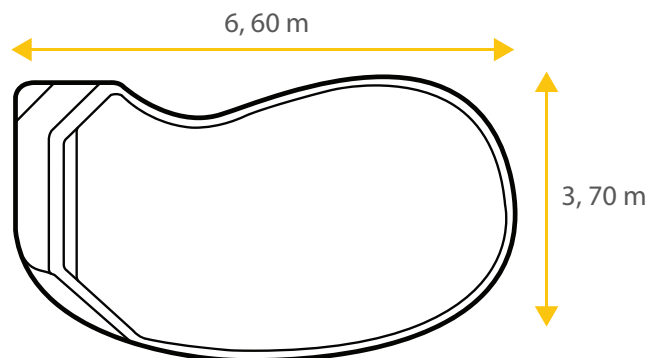

## Ovation 66

De forme arrondie et à fond plat, la piscine coque en polyester Ovation 66 allie harmonie et originalité pour embellir l'environnement de votre extérieur.

De par sa forme, la piscine coque polyester Ovation vous garantira sécurité et sobriété tout en profitant de l'été.

*Découvrez dès à présent les autres modèles de la gamme Excel Piscines et trouvez la piscine de vos rêves.*

26  
≈ m<sup>3</sup>

Les dimensions de nos bassins correspondent aux côtes intérieures du rectangle dans lequel s'inscrit la piscine.