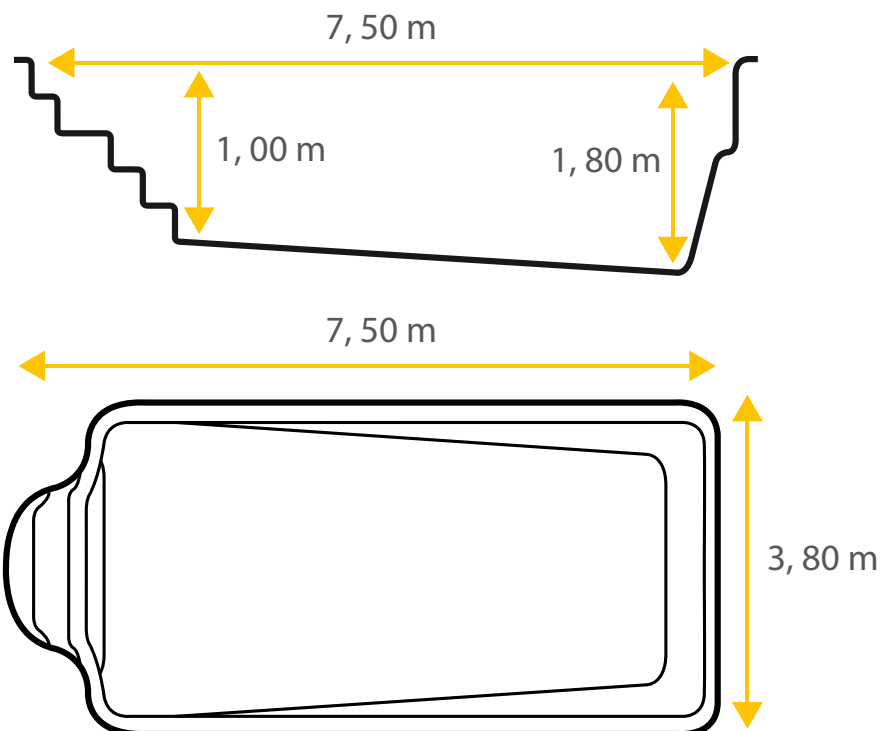

Symphonie 78

D'inspiration romaine de par ses angles arrondis et son escalier banquette, la piscine coque en polyester Symphonie 78 allie douceur et bien-être.

Possédant un fond incliné, la piscine coque polyester Symphonie s'adaptera à votre extérieur et vous permettra de nager en toute quiétude.

Découvrez dès à présent les autres modèles de la gamme Excel Piscines et trouvez la piscine de vos rêves.

(H) Modèle pouvant être équipé d'un volet hors-sol sous réserve d'adaptation optionnelle

Matériel inclus

Coque

- 3 buses de refoulement
- 1 bonde de fond
- 1 prise balai
- 1 bonde de sécurité
- 1 skimmer

Entretien

- 1 balai aspirateur manuel
- 1 épuisette de fond
- 1 brosse de paroi
- 1 trousse d'analyse
- 1 tuyau flottant 6 m
- 1 manche télescopique