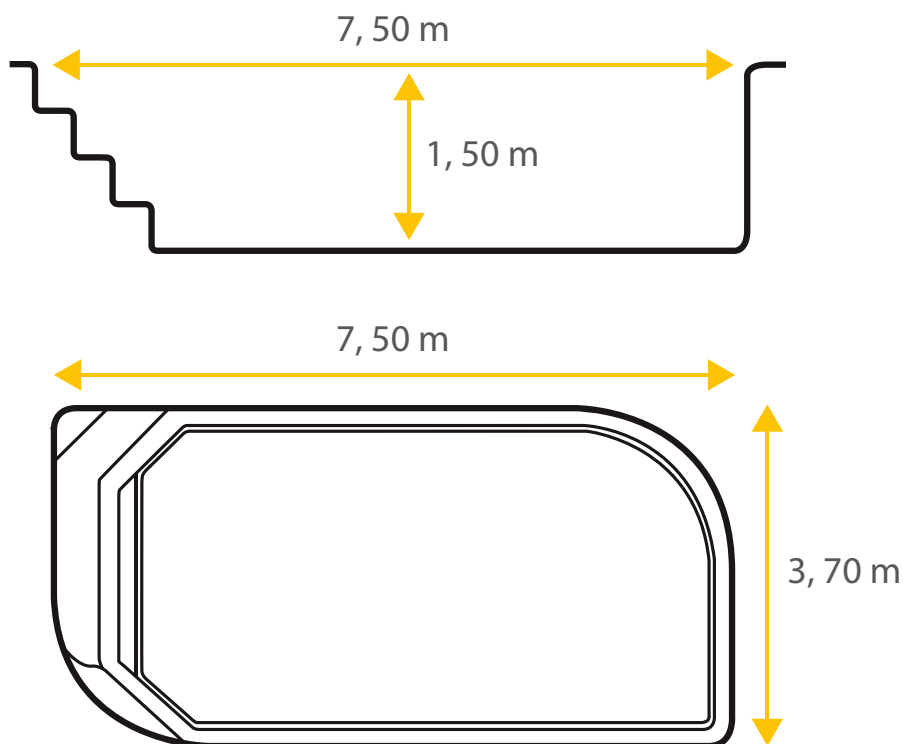

Concerto 75

De base rectangulaire et à fond plat, la piscine coque en polyester Concerto 75 allie douceur et esthétique pour sublimer votre jardin et vous garantir des moments conviviaux et sécurisés en famille ou entre amis.

De par sa forme, la piscine coque polyester Concerto s'adapte à votre extérieur et vous apportera bien-être et plénitude.

Découvrez dès à présent les autres modèles de la gamme Excel Piscines et trouvez la piscine de vos rêves.