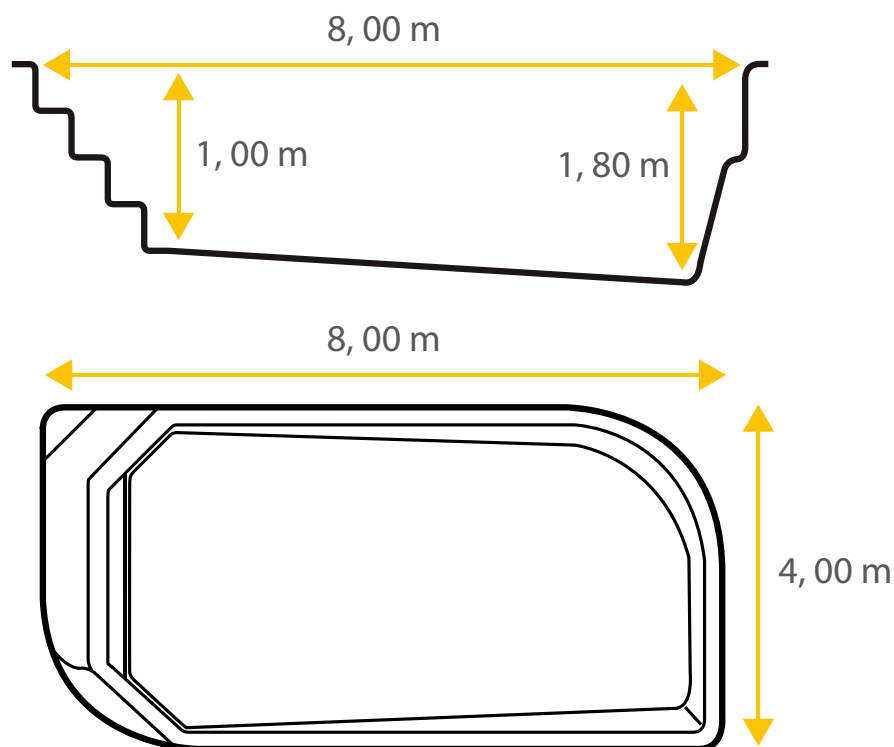

Belcanto 8l

De base rectangulaire et à fond incliné, la piscine coque en polyester Belcanto 8l allie douceur et esthétique pour sublimer votre jardin et vous garantir des moments conviviaux et sécurisés en famille ou entre amis.

De par sa forme, la piscine coque polyester Belcanto s'adaptera à votre extérieur et vous apportera bien-être et plénitude.

Découvrez dès à présent les autres modèles de la gamme Excel Piscines et trouvez la piscine de vos rêves.